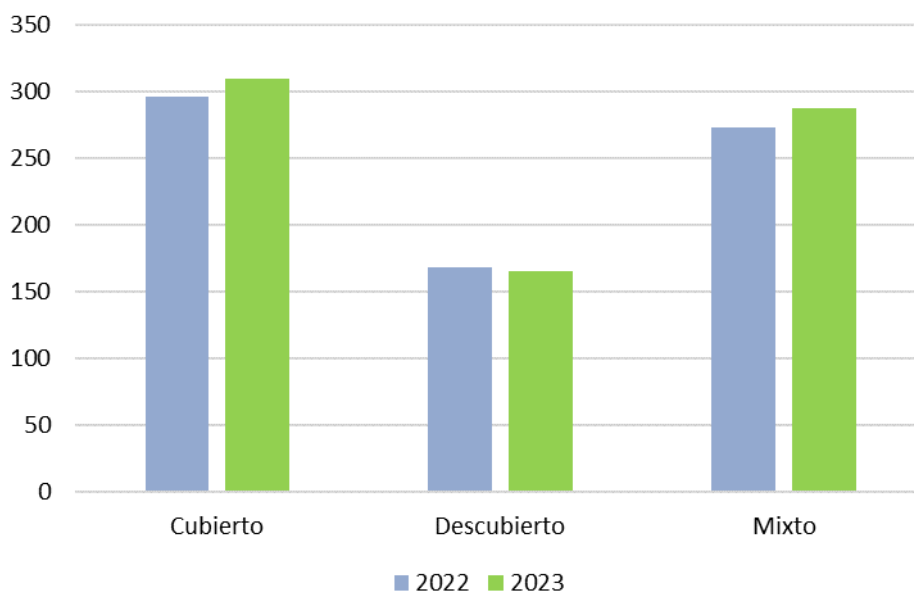

2023

Gráfico 10. Media de días de apertura según tipo de piscina (Nº).

Por clase de vaso, en **2023** los **cubiertos** con **309 días** tienen más días de apertura, seguidos de cerca por los **mixtos** con **287 días**, y, en último lugar, se sitúan los **descubiertos** con **165 días de apertura**. Representado en el *Gráfico 11* y en la *Tabla 17*.

Gráfico 11. Media de días de apertura según clase de vaso (Nº).

Por tipo de vaso, en 2023, los vasos **terapéuticos** y los de **hidromasaje** son los que presentan más días de apertura media con **308** y **290 días** respectivamente. Los vasos con menos días de apertura son los **fosos**

2023

de salto con 140 días, los de chapoteo y los de recreo con 148 y 179 días respectivamente (Gráfico 12 y Tabla 17).

Gráfico 12. Media de días de apertura según tipo de vaso (Nº).

2023

4.2. Origen del agua de los vasos