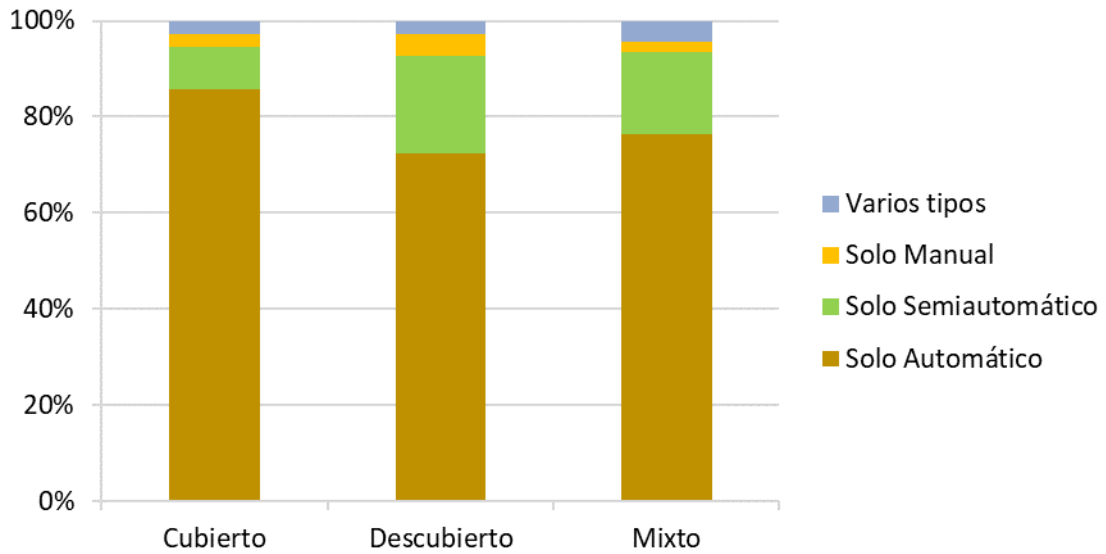

2023

Gráfico 24. Tipo de dosificación en vasos por clase de vaso (%).

Por tipo de vaso, la utilización de sólo “sistema automático”, varía de un tipo de vaso a otro; desde el **91,3%** en los **fosos de salto** y **87,0%** en vasos **terapéuticos**, al **57,5%** en vasos de **natación**. Los vasos de **chapoteo** son el tipo de vaso que utiliza en mayor proporción solo el sistema manual (**5,3%**), seguido por los de **natación** (**5,2%**), los **fosos de salto** (**4,3%**) y los de **recreo** (**4,3%**) (Tabla 30 y Gráfico 25).