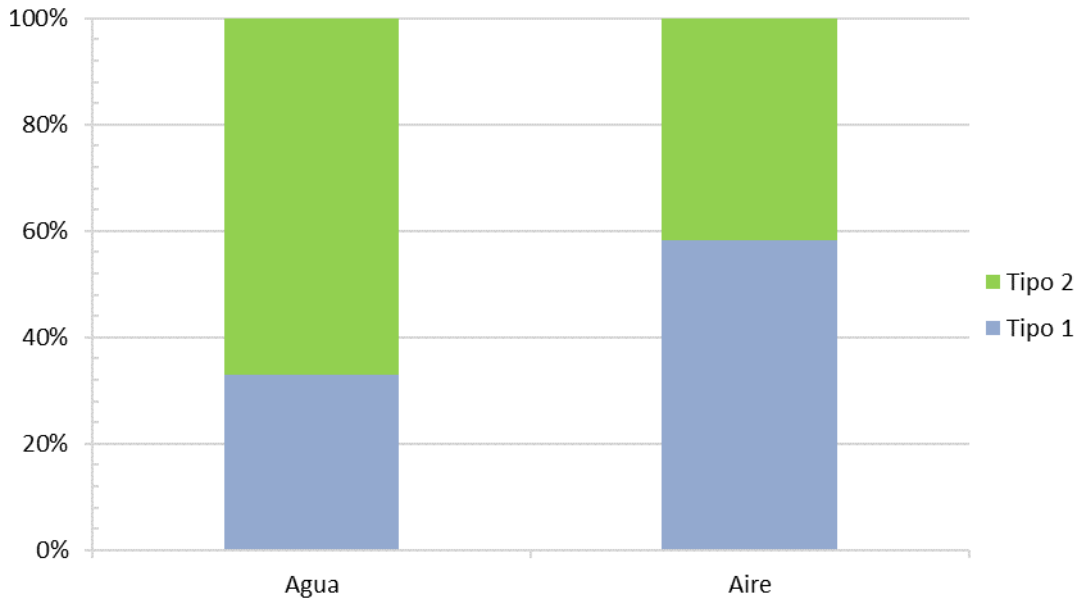

2023

Gráfico 32. Determinaciones realizadas en agua y en aire por tipo de piscina (%).

Gráfico 33. Controles realizados en agua y en aire por clase de vaso (%).

Por tipo de vaso, se observa que en los vasos **polivalentes** presentan el mayor porcentaje de notificación con un **33,1%** de las determinaciones **en agua** y el **32,0%** de las determinaciones **en aire** (Tabla 39).