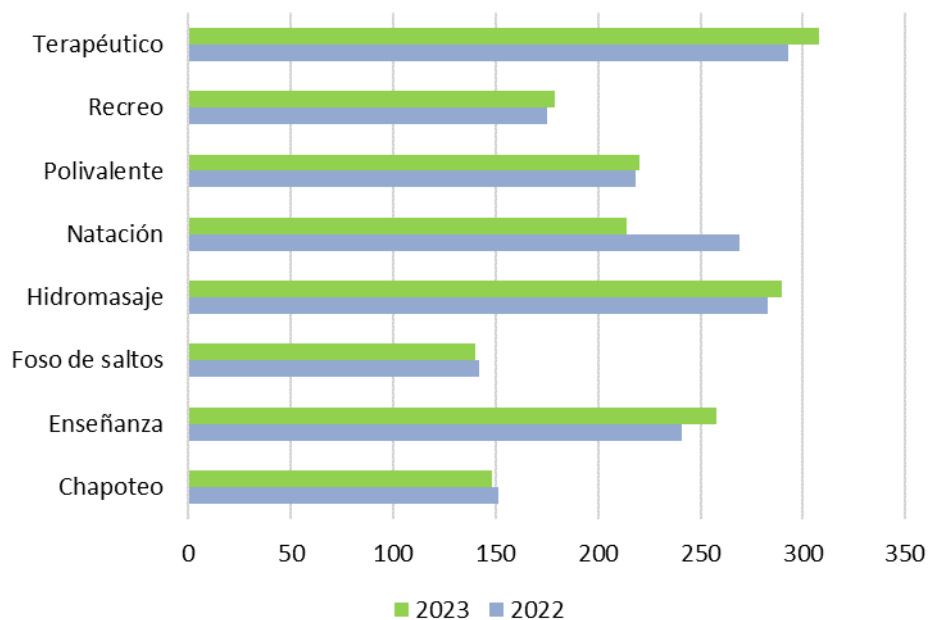

Gráfico 11. Media de días de apertura según clase de vaso (Nº).

Por tipo de vaso, en 2023, los vasos **terapéuticos** y los de **hidromasaje** son los que presentan más días de apertura media con **308** y **290 días** respectivamente. Los vasos con menos días de apertura son los **fosos**

2023

de salto con 140 días, los de chapoteo y los de recreo con 148 y 179 días respectivamente (Gráfico 12 y Tabla 17).

Gráfico 12. Media de días de apertura según tipo de vaso (Nº).

2023

4.2. Origen del agua de los vasos