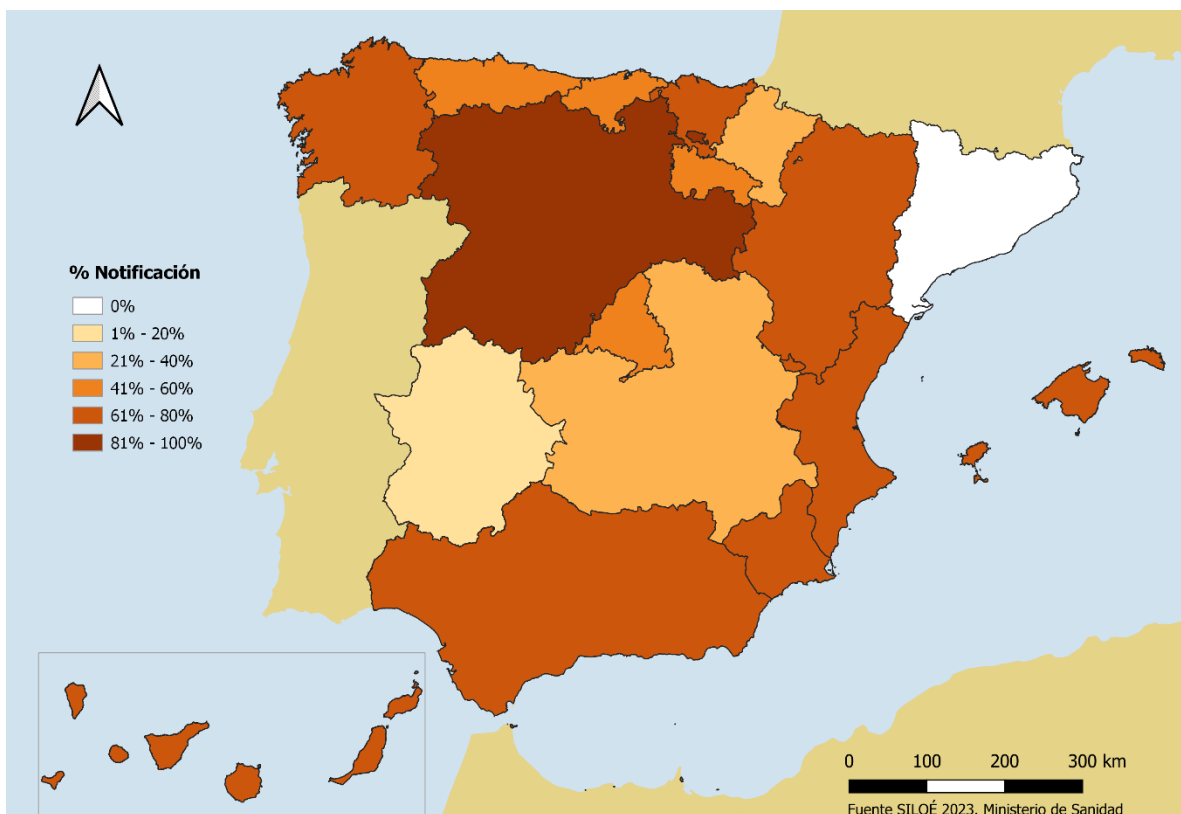

2023

La notificación de resultados anuales en SILOÉ a nivel nacional se muestra en la *Tabla 33* y en el *Mapa 3*, siendo ésta muy desigual. En el año 2023, las Comunidades y Ciudades Autónomas con mayor porcentaje de notificación son **Ciudad Autónoma de Ceuta** con un **100%** de vasos con resultados anuales notificados, seguida de **Castilla y León** con un **93,7%** de sus vasos informados. Superan el **50%** de notificación de resultados anuales los vasos de **Andalucía, Aragón, Canarias, Comunidad Valenciana, Galicia, Islas Baleares, La Rioja, Comunidad de Madrid, Ciudad Autónoma de Melilla, Región de Murcia y País Vasco**.

El territorio con menor notificación de resultados anuales en la temporada 2023 es **Extremadura**. En el caso de **Cataluña**, esta comunidad no ha informado datos de sus instalaciones en el sistema.

En total, en el año 2023, el **62,3%** de los vasos (**16.030**) han notificado un total de **5.538.283 controles**; los gestores notificaron **5.530.181** y la administración sanitaria **8.102**.

Mapa 3. Notificación de resultados por Comunidades y Ciudades Autónomas en 2023 (%).