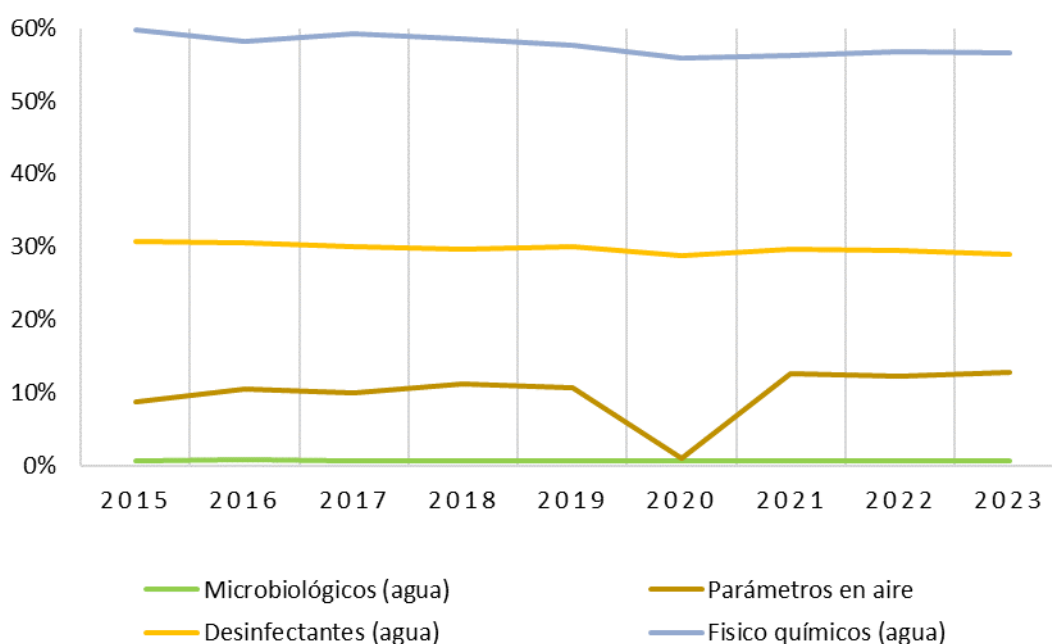

El *Gráfico 31*, muestra la evolución anual de las determinaciones agrupadas por grupos de parámetros. Cabe destacar el descenso en casi 7 puntos de los parámetros controlados **en aire** en 2020, debido a la pandemia producida por el virus SARS-CoV-2, valores que se recuperaron en el 2021 y se han mantenido constantes en el 2022 y 2023.