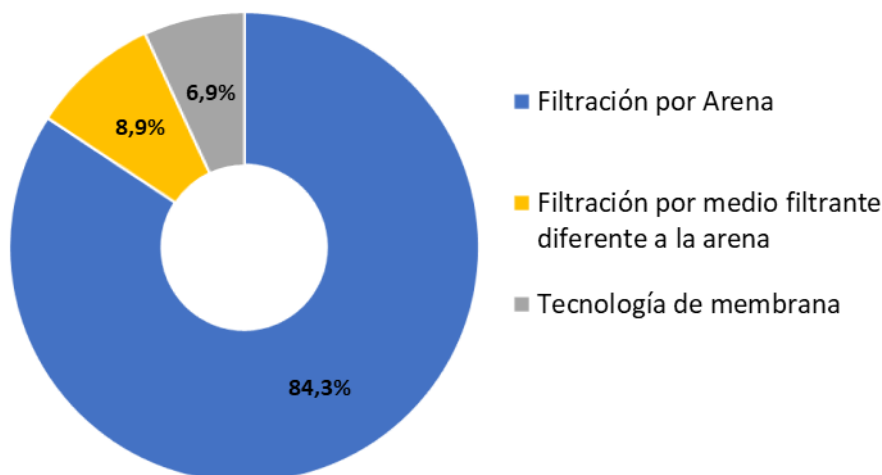

Gráfico 20. Distribución del tipo de desinfección utilizada (%).

2023

4.3.3. Métodos de filtración

En el año 2023, la **filtración** se ha utilizado en el **92,8%** de los vasos y en el **93,2%** de las piscinas (*Tabla 24*). Son datos similares al año anterior. El tipo de **filtración** se presenta en la *Tabla 26* y en el *Gráfico 21*.