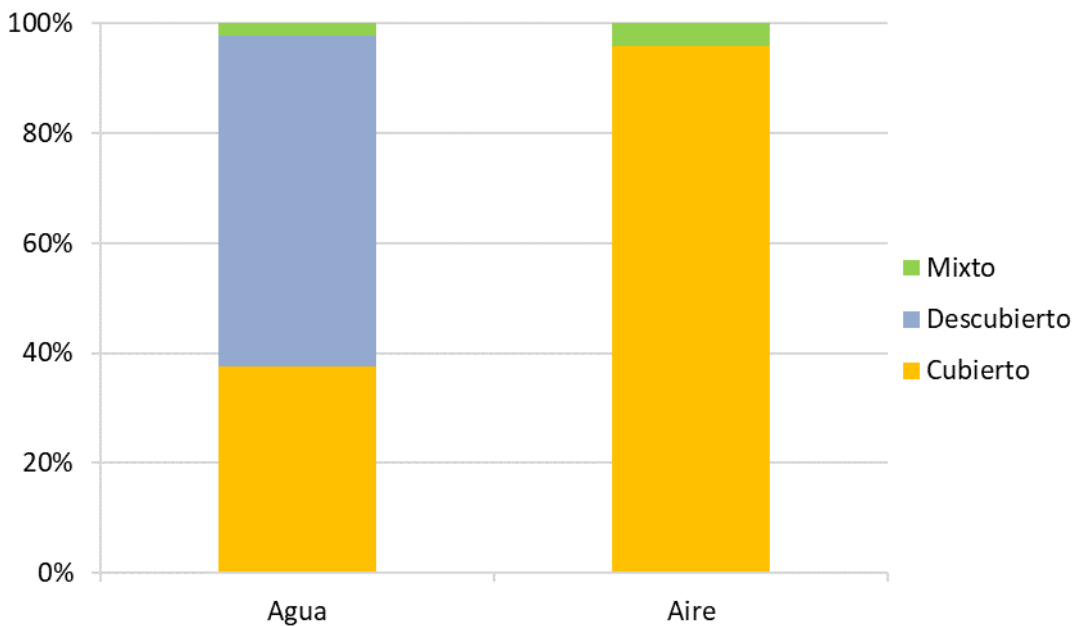

2023

Gráfico 32. Determinaciones realizadas en agua y en aire por tipo de piscina (%).

Gráfico 33. Controles realizados en agua y en aire por clase de vaso (%).

Por tipo de vaso, se observa que en los vasos **polivalentes** presentan el mayor porcentaje de notificación con un **33,1%** de las determinaciones **en agua** y el **32,0%** de las determinaciones **en aire** (Tabla 39).