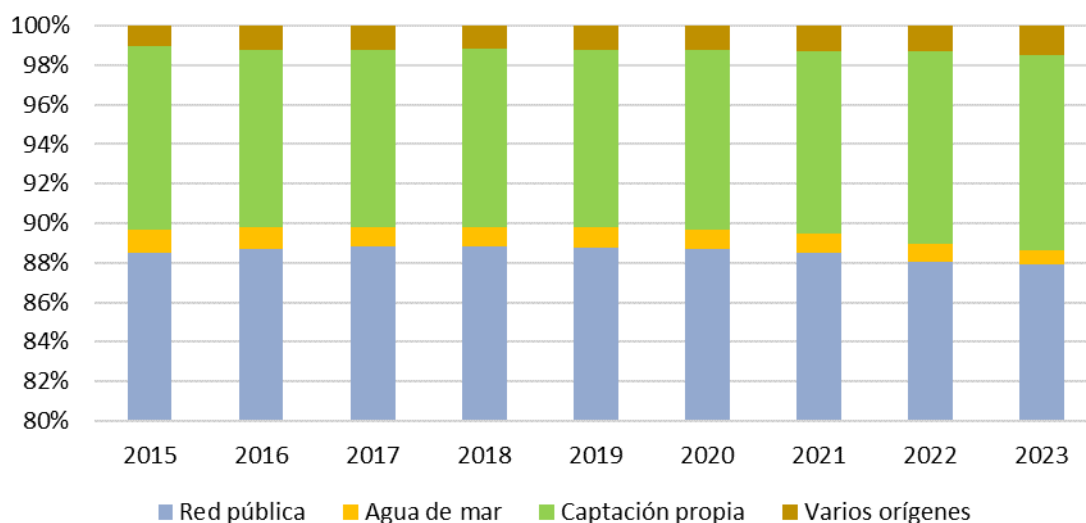

Gráfico 13. Orígenes del agua de las piscinas por tipo de origen (2015 – 2023) (%).

En el *Gráfico 14* se presenta la distribución del origen del agua de forma excluyente, sólo de captación propia, sólo de agua de mar, sólo de captación propia y varios orígenes. Como puede observarse, las proporciones de los últimos años son muy similares.

2023

Gráfico 14. Origen del agua de las piscinas por combinaciones según el origen (2015 – 2023) (%).

4.3. Tratamiento del agua del vaso

Los tratamientos serán los adecuados para que la calidad del agua de cada vaso cumpla con lo dispuesto en la legislación vigente.