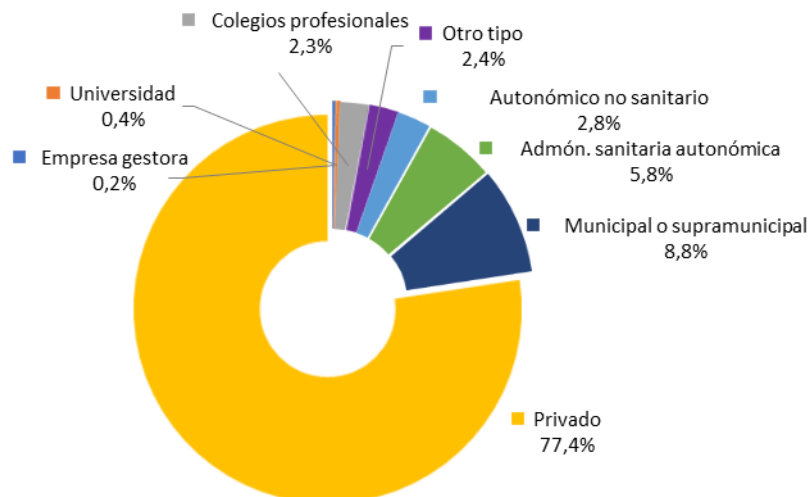

En **2023** se han dado de alta en SILOÉ **832** laboratorios. La distribución por tipo de laboratorio se muestra en la Tabla 32 y Gráfico 26.

Gráfico 26. Distribución de los laboratorios según tipo de laboratorio (%).

El laboratorio privado es el más frecuente para la realización de los controles analíticos, representando un **77,4%** de los laboratorios.

5.2. Muestreos

El Real Decreto 742/2013 establece dos tipos de muestreos: los que realiza el gestor de la piscina (**Autocontrol**) y los que lleva a cabo la Autoridad Sanitaria (**Vigilancia Sanitaria**).