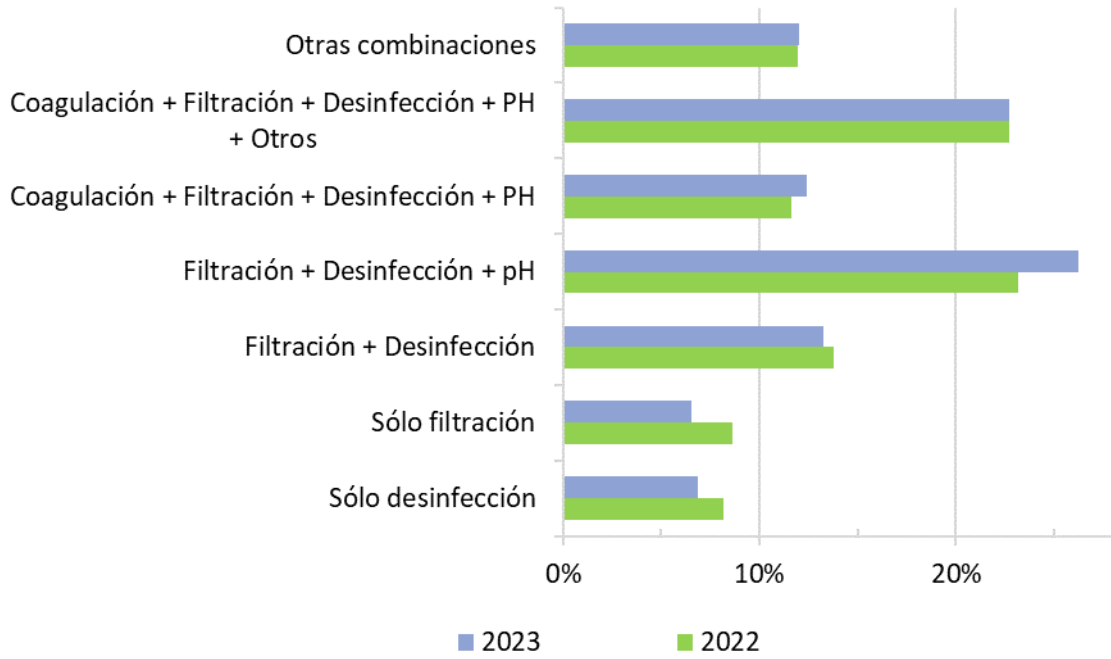

La filtración y la desinfección, como en años anteriores han sido los PUTs más utilizados en todos los tipos de vasos: **chapoteo** (**28,7%** y **28,4%**); **enseñanza** (**28,6%** y **27,8%**); **natación** (**41,5%** y **22,2%**); **foso de saltos** (**31,5%** en ambos casos); **polivalentes** (**27,0%** y **30,6%**); **recreo** (**27,2%** y **27,0%**); **hidromasaje** (**29,3%** y **29,4%**); **terapéuticos** (**28,9%** y **30,4%**) (Tabla 22 y Gráfico 17).

Gráfico 17. Distribución del tipo de PUT por tipo de vaso (Nº).

2023

En el **6,8%** de los vasos sólo se utilizó desinfección. La combinación de PUTs más frecuente, fue **Filtración + desinfección + Corrección de pH** en un **26,2%** de los vasos; seguido de **Coagulación + Filtración + desinfección + Corrección de pH y Otros** en el **22,7%** y de **Filtración + desinfección** en el **13,2%** de los vasos (Tabla 23. y Gráfico 18).

Gráfico 18. Distribución de vasos según las combinaciones de PUT utilizadas (%).

El **93,5%** de los vasos y el **92,6%** de las piscinas utilizan la desinfección, porcentajes similares a la filtración, que se realiza en el **92,8%** de los vasos y en el **93,2%** las piscinas (Tabla 24 y Gráfico 19).