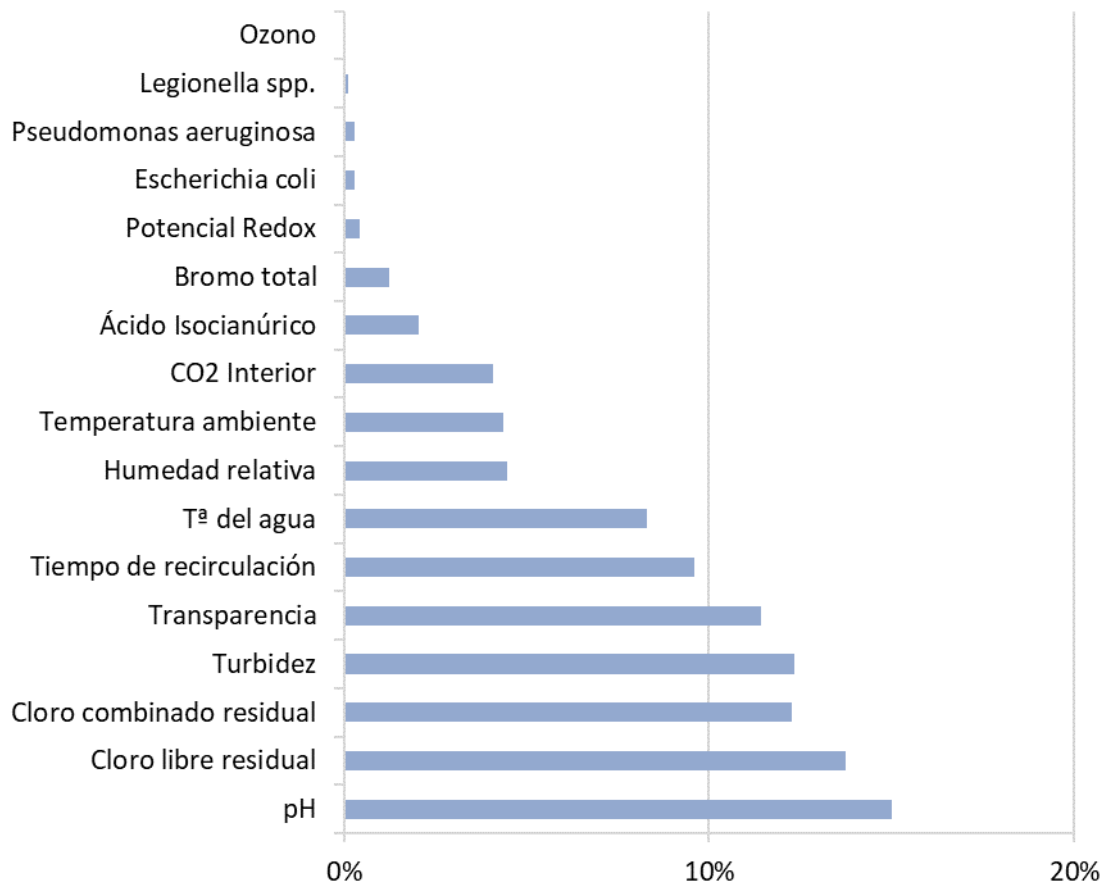

2023

En la *Tabla 42* y *Gráfico 35* se presentan la distribución de los controles de los parámetros notificados.

Los parámetros más notificados han sido: **pH (15,0%)**, **Cloro libre residual (13,7%)** y **Cloro combinado residual (12,3%)** respecto al total de número de determinaciones.

Gráfico 35. Controles notificados por parámetros (%).

El **59,0%** de las piscinas han controlado el **pH** y el **57,5%** han controlado el **cloro libre residual**. Por vasos, el **62,1%** han controlado el **pH** y el **60,1%** de los vasos han controlado la **turbidez**. Relativo a las instalaciones con aerosolización, un **68,0%** de las piscinas y un **74,7%** de los vasos han controlado la **Legionella spp.** Como novedad con respecto a años anteriores, en el año 2023 existen instalaciones que han utilizado ozono como método de desinfección.

Los parámetros menos notificados han sido el **Potencial REDOX (2,7%** de las piscinas y **2,4%** de los vasos) y el **Bromo Total (6,0%** de las piscinas y **5,0%** vasos).