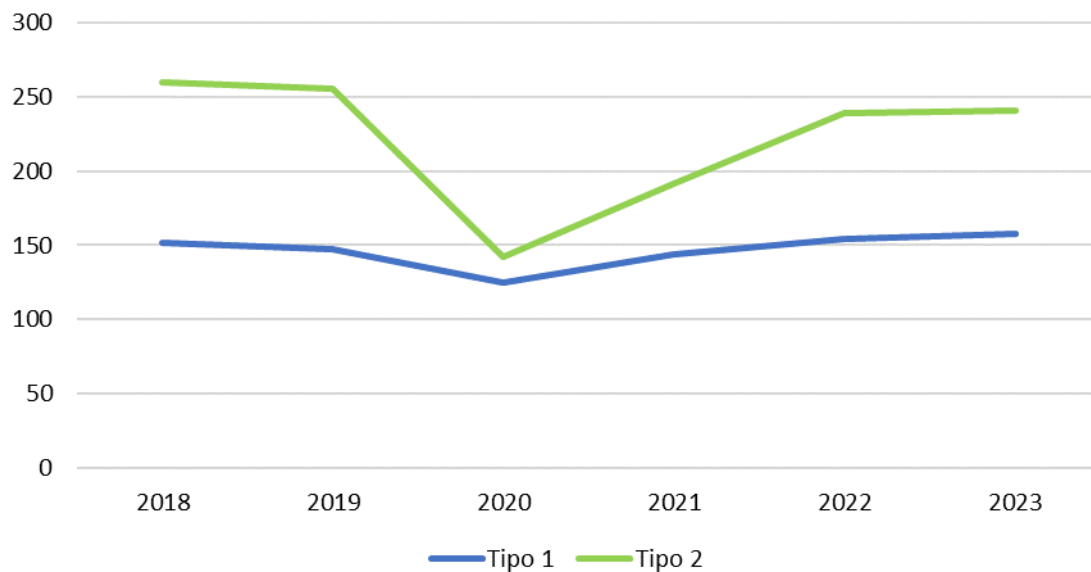

2023

Gráfico 10. Media de días de apertura según tipo de piscina (Nº).

Por clase de vaso, en **2023** los **cubiertos** con **309 días** tienen más días de apertura, seguidos de cerca por los **mixtos** con **287 días**, y, en último lugar, se sitúan los **descubiertos** con **165 días de apertura**. Representado en el *Gráfico 11* y en la *Tabla 17*.