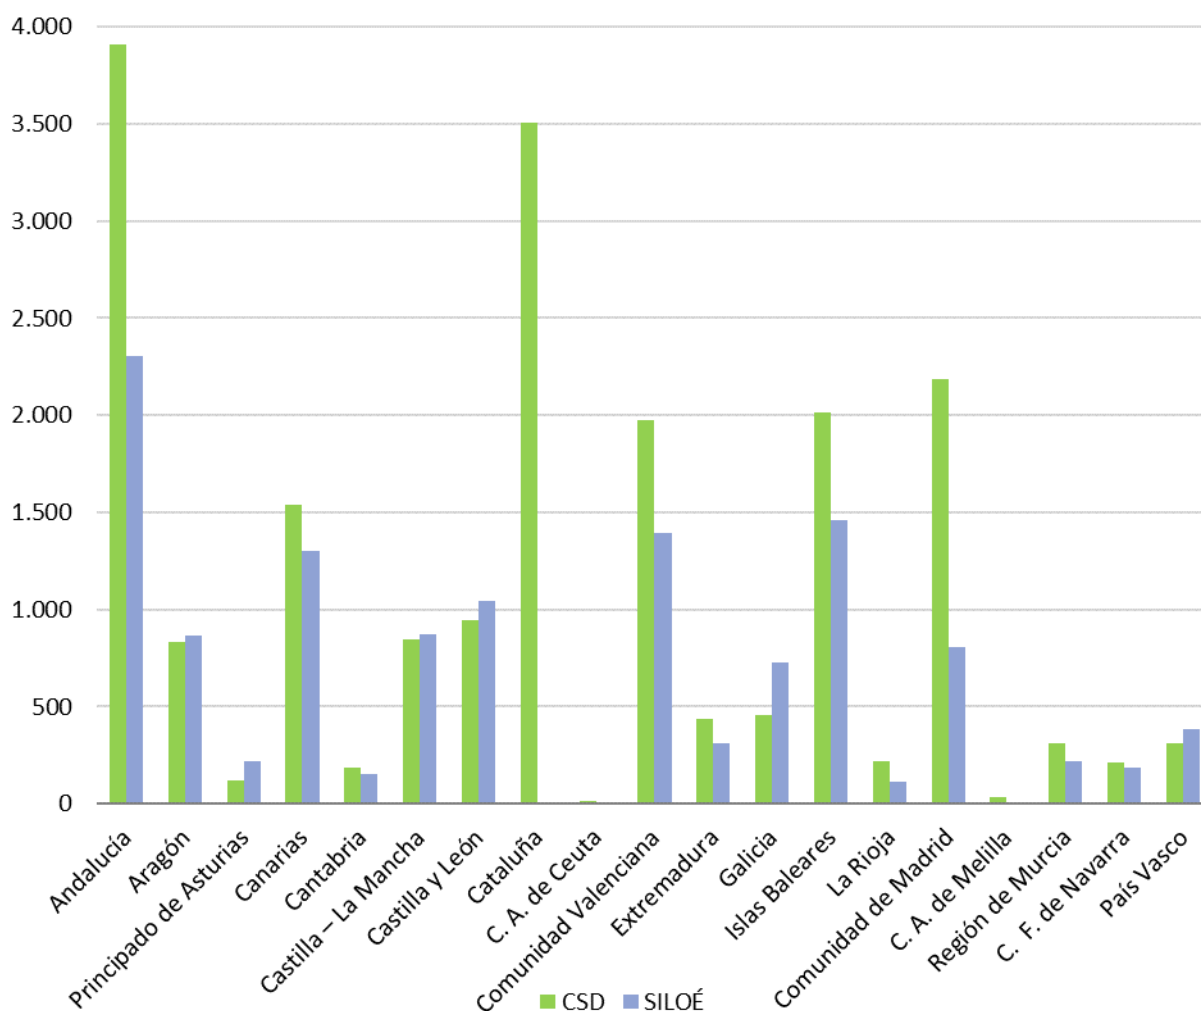

2023

En este mapa, puede observarse como aún faltan por ser dadas de alta un elevado porcentaje de instalaciones en la Comunidad de Madrid, mientras que, en Cataluña, no hay ninguna piscina dada de alta en el sistema.

Destacan por tener la práctica totalidad de sus piscinas registradas en **SILOÉ**, Galicia y Principado de Asturias, con valores elevados para Castilla y León, Castilla-La Mancha, País Vasco y Aragón. Cabe resaltar un incremento generalizado de los porcentajes de notificación con respecto a años anteriores, destacando incrementos elevados en Andalucía, Castilla-La Mancha, Comunidad Valenciana y País Vasco con respecto al año 2022.

En cuanto al número de piscinas, el *Gráfico 4* muestra las diferencias absolutas.

Gráfico 4. Comparación en número de piscinas entre las piscinas declaradas en SILOÉ y las recogidas en el censo del CSD (Nº).