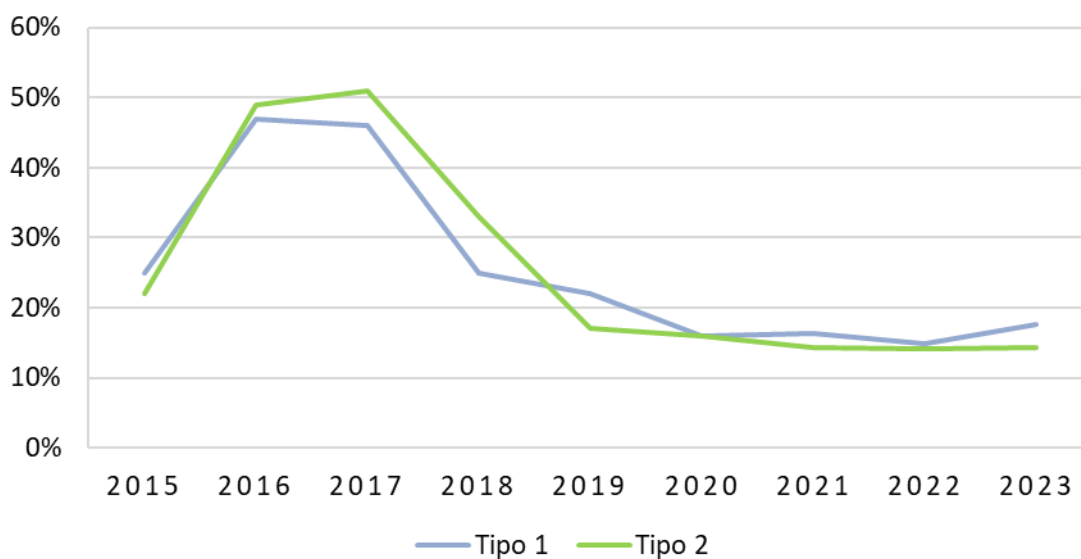

La evolución de la conformidad de los valores paramétricos en piscinas y vasos se presenta en la Tabla 50 y en el Gráfico 37 y Gráfico 38.

Gráfico 37. Evolución de la conformidad de las piscinas con los valores paramétricos (%).