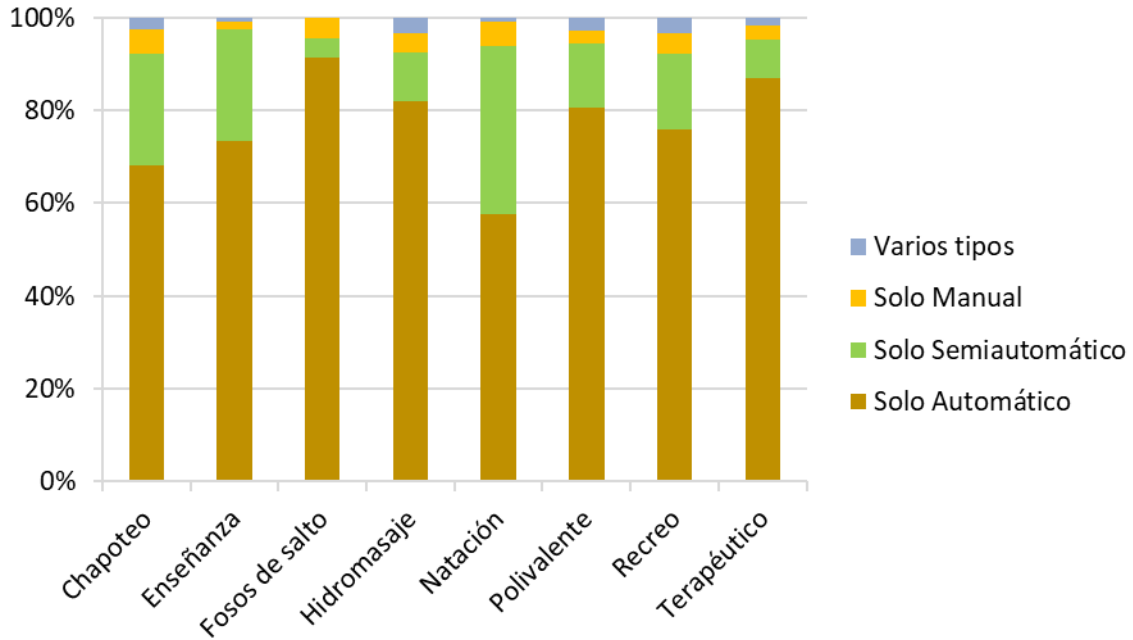

2023

La evolución del tipo de dosificación de reactivos respecto al año anterior viene recogida en la *Tabla 31*.

Gráfico 25. Tipo de dosificación en vaso por tipo de vaso (%).

2023

5

CONTROL DE LA CALIDAD DEL AIRE Y DEL AGUA