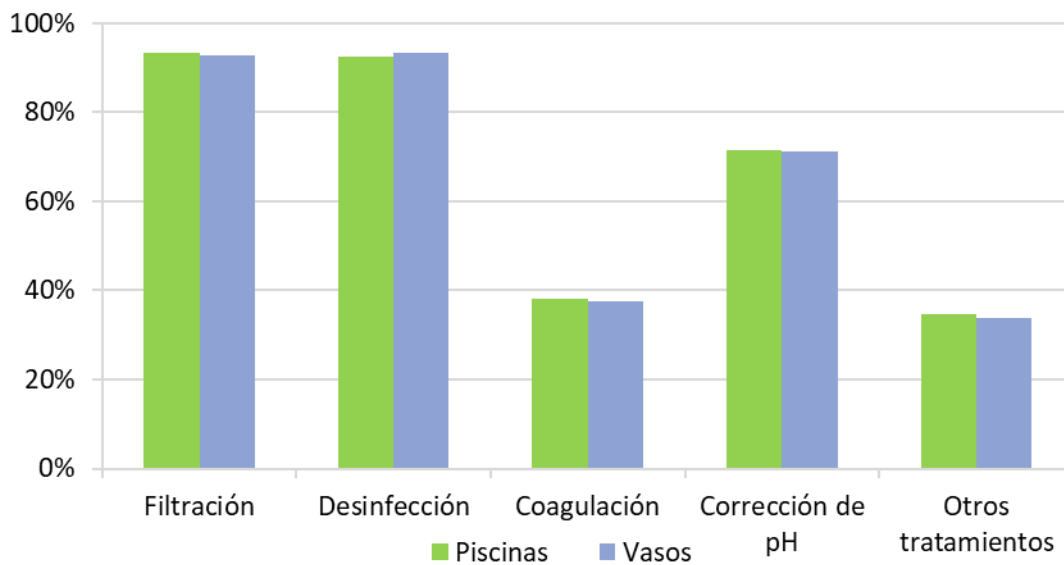

Gráfico 18. Distribución de vasos según las combinaciones de PUT utilizadas (%).

El **93,5%** de los vasos y el **92,6%** de las piscinas utilizan la desinfección, porcentajes similares a la filtración, que se realiza en el **92,8%** de los vasos y en el **93,2%** las piscinas (Tabla 24 y Gráfico 19).