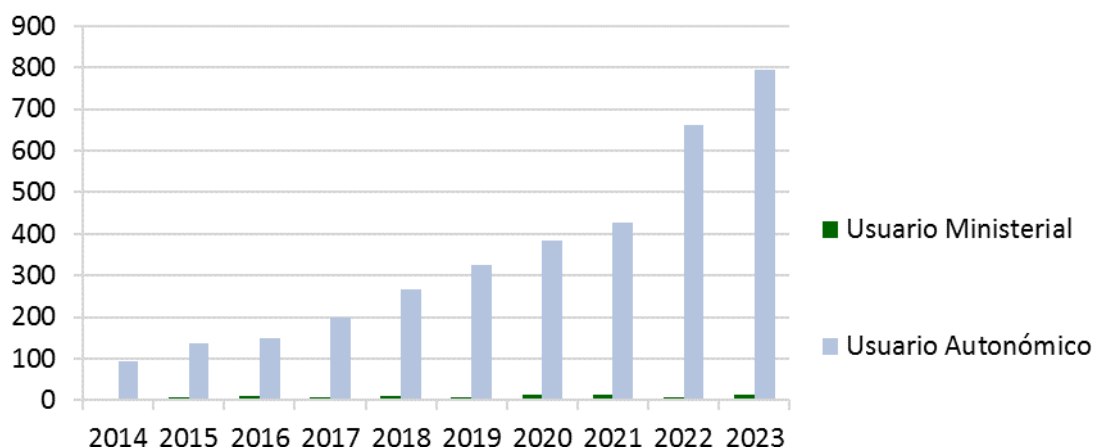

2023

7

USO DE SILOÉ

7.1. Usuarios de SILOÉ

7.2. Accesos a SILOÉ

2023

7.1. Usuarios de SILOÉ

El número total de **usuarios** dados de alta en **SILOÉ** como autoridad competente para el año 2023, fueron **810**. Se distribuyeron en **14 usuarios ministeriales (1,7%)** y **796 usuarios autonómicos (98,3%)**. La evolución de **usuarios** por Comunidad y Ciudad Autónoma se presenta en la *Tabla 54* y *Gráfico 41*. Durante el año 2023, ha habido usuarios registrados de todas las CCAA excepto en Cataluña.