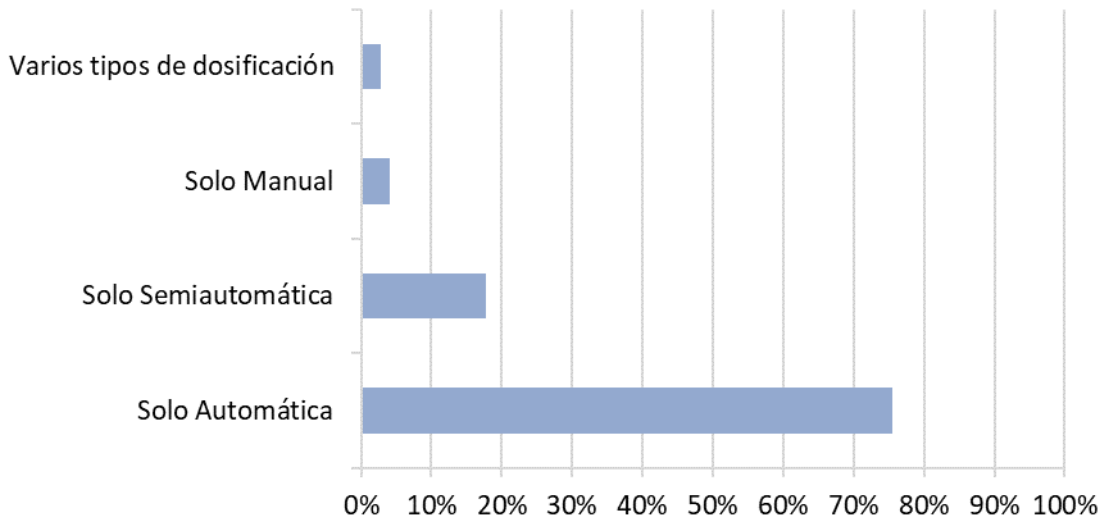

2023

Gráfico 22. Sistema de dosificación de reactivos en los vasos (%).

A continuación, se presentan los datos de dosificación en vasos por tipo de piscina, clase de vaso y tipo de vaso.

Por tipo de piscina, llama la atención la diferencia que existe entre los vasos de las piscinas de **Tipo 1** y **Tipo 2** en cuanto al uso de solo “tipo automático” o solo “semiautomático” de dosificación de reactivos. Para las de **Tipo 2**, el automático se utiliza en el **82,0%** de los vasos, mientras que para las de **Tipo 1** el porcentaje baja hasta el **68,7%** (Tabla 28 y Gráfico 23).