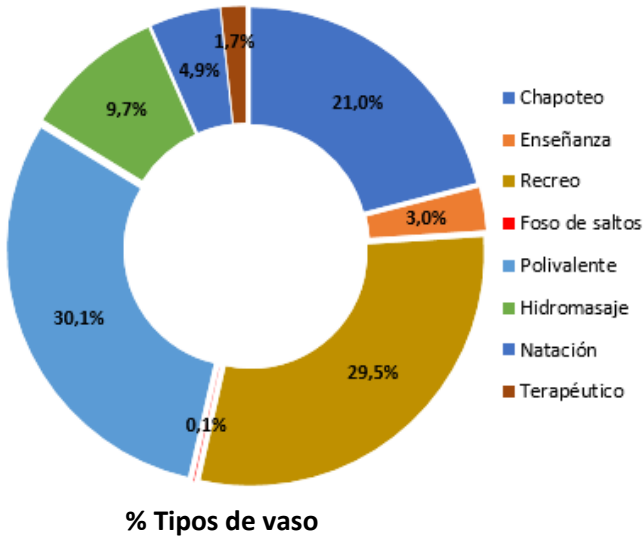

2023

Resumen

% Notificación de resultados anuales

PISCINAS NOTIFICADAS EN 2023

- El número total de **piscinas notificadas** ha sido de **12.369** (**47,5%** piscinas de **Tipo 1** y el **52,5%** de **Tipo 2**).
- El número total de **vasos** ha sido de **25.750** (**48,3%** vasos de piscinas **Tipo 1** y **51,7%** de **Tipo 2**); el **75,5%** son descubiertos y el **30,1%** están destinados a actividad polivalente.
- Los vasos han tenido una **media de días** de apertura de **203 días**.
- La **procedencia del agua** utilizada mayoritariamente es de un único origen (**98,5%**), siendo exclusivamente de red pública en el **87,9%** de las instalaciones y teniendo más de un origen en el **1,5%**.

TRATAMIENTOS

- Se han notificado **26.360 tratamientos** y **85.851 Procesos Unitarios de Tratamiento (PUTs)** en **25.686 vasos** y **12.331 piscinas**.
- La **filtración** y la **desinfección**, individual o conjuntamente, siguen siendo los **tratamientos más utilizados**. El **65,7%** de los tratamientos de desinfección se hicieron con **hipoclorito sódico** y el **84,3%** de los tratamientos de filtración, se llevaron a cabo con **filtros de arena**.

CUMPLIMIENTO CON LA NORMATIVA

- El **96,6%** de los valores paramétricos de los parámetros analizados es conforme con los valores establecidos en la legislación.
- La **conformidad con la frecuencia de muestreo**: análisis inicial, periódico y de rutina, ha sido del **42,8%**, **32,0%** y **54,3%** en los vasos notificados respectivamente.
- El **74,6%** de los vasos cumple con la legislación al realizar al menos una filtración y una desinfección.