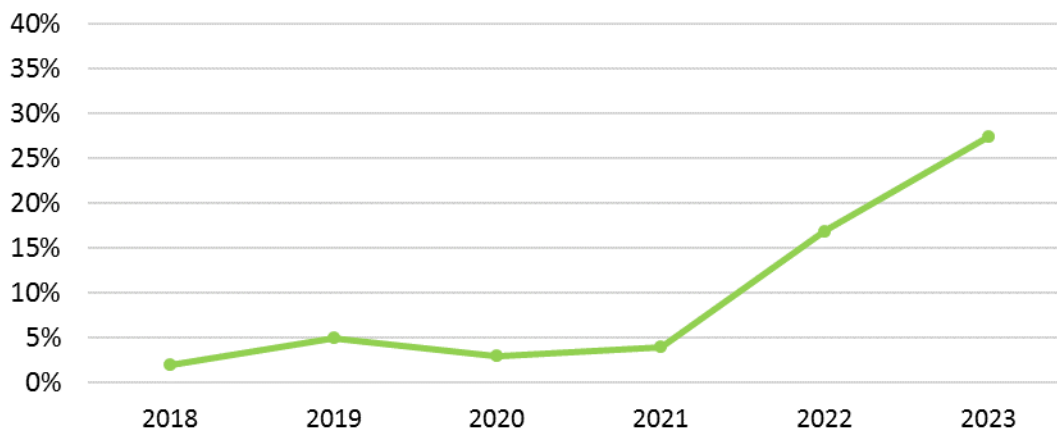

2023

La evolución anual del número de piscinas notificadas en SILOÉ, se representa en el *Gráfico 2* y en la *Tabla 5*.

Gráfico 2. Representación del % de incremento en la notificación del nº de piscinas (%)

Tal y como se ha mencionado anteriormente, en 2023 se aprecia un incremento en el número de piscinas dadas de alta en comparación con el año anterior. Si bien, el número de piscinas en el sistema ha ido aumentando con los años, desde el año 2021 el incremento del número de piscinas ha aumentado notablemente con un 16,9% en el año 2022 y un **27,4%** en el año 2023, motivado por la obligatoriedad de notificación de datos desde el año 2023 (*Gráfico 2*).