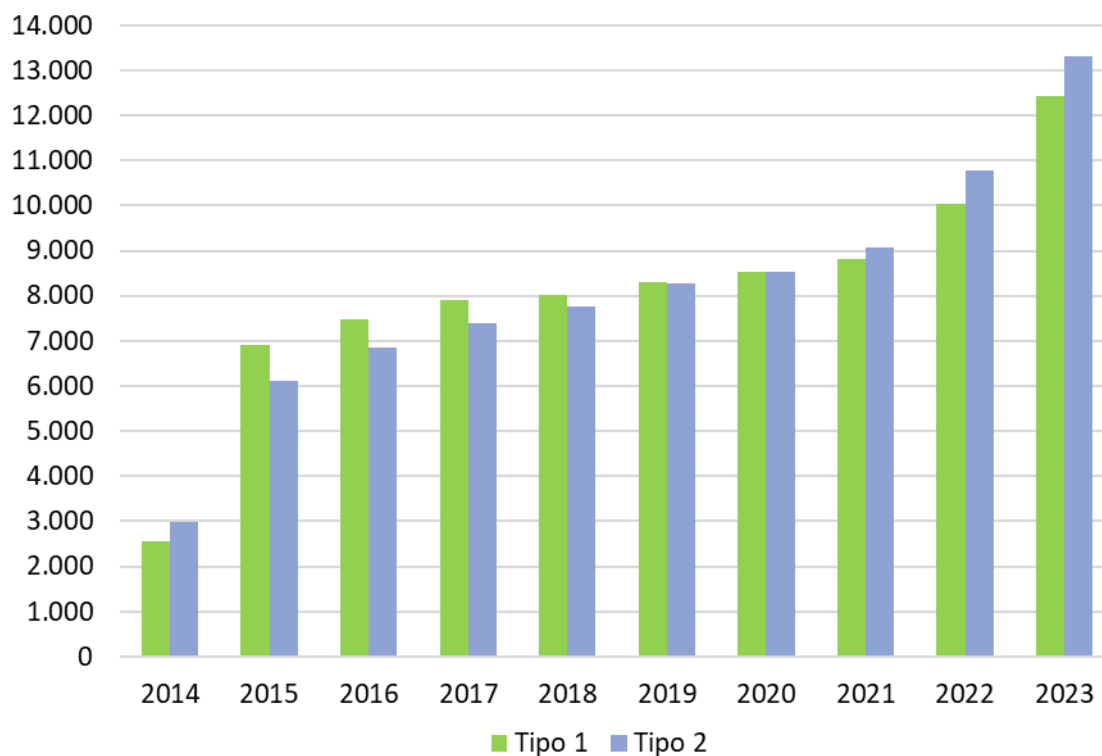

La evolución anual del número de vasos dados de alta en **SILOÉ** según el tipo de piscina se representa en la *Tabla 6* y el *Gráfico 6*.

2023

Gráfico 6. Evolución del número de vasos por tipo de piscina (2014-2023) (Nº).

Por clase de vaso, el **75,5%** son **descubiertos** y el **22,9%** **cubiertos** (Tabla 9). Esta distribución sigue la misma tendencia de los últimos años.

2023

En torno al **80,6%** de los vasos son **polivalentes**, de **recreo** o de **chapoteo**. Los vasos **polivalentes** son los más frecuentes y representan el **30,1%**, seguidos de los de **recreo** (**29,5%**) y los de **chapoteo** (**21,0%**) (Tabla 10. y Gráfico 7).