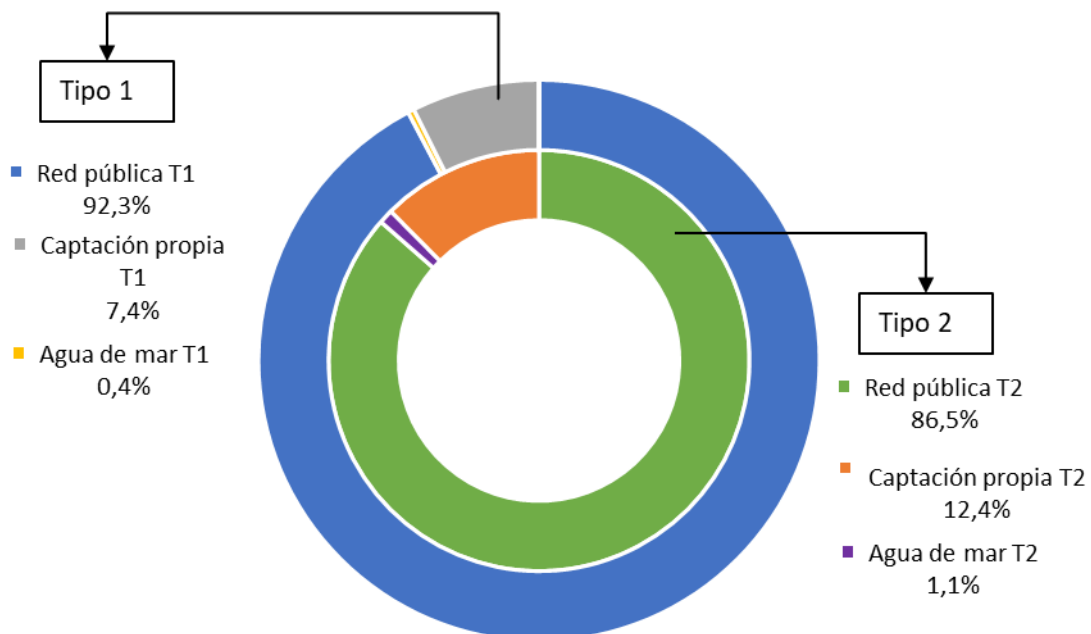

2023

4.2. Origen del agua de los vasos

El origen del agua de las piscinas puede ser de captación propia, normalmente de un pozo, o de la red pública de abastecimiento de agua de consumo humano, de agua de mar, o mezcla de varios orígenes. Para el año 2023, la proporción ha sido muy similar a la de otros años. En la *Tabla 18* y *Gráfico 13* se presentan los datos.

Más del **87,9%** de las piscinas utilizan agua del abastecimiento público para llenar sus vasos, ya sea solo de red o complementado con otros orígenes. La captación propia está presente en el **9,9%** de las piscinas y tan solo el **0,7%** del agua de las piscinas procede del mar. Esta tendencia, se mantiene estable a lo largo de la serie de datos como muestra el *Gráfico 13*.

Gráfico 13. Orígenes del agua de las piscinas por tipo de origen (2015 – 2023) (%).

En el *Gráfico 14* se presenta la distribución del origen del agua de forma excluyente, sólo de captación propia, sólo de agua de mar, sólo de captación propia y varios orígenes. Como puede observarse, las proporciones de los últimos años son muy similares.