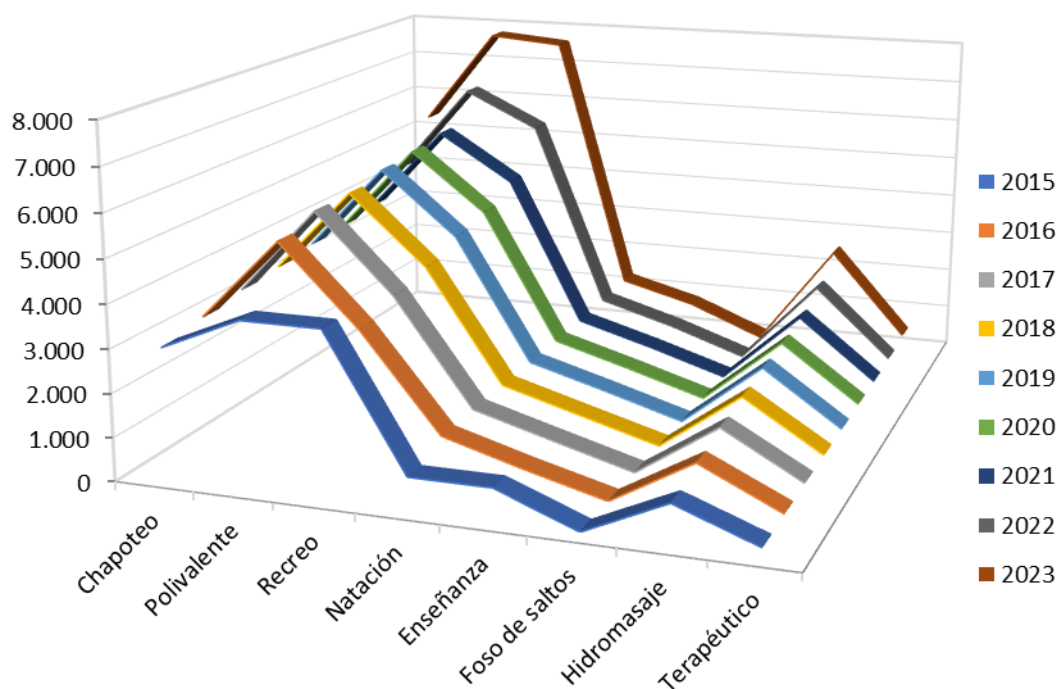

Gráfico 7. Vasos por tipo de vaso (%).

En 2023, el **95,5%** y **87,5%** de los vasos de **chapoteo** y **recreo** son **descubiertos**. Respecto a los **polivalentes**, **fosos de saltos** y **natación**, son **descubiertos**, respectivamente, el **76,1%**, **82,6%** y **65,0%**. Mientras que, el **90,7%**, **74,1%** y **63,8%** de los vasos **terapéuticos**, de **hidromasaje** y de **enseñanza**, son vasos **cubiertos** (Tabla 11). En el Gráfico 8 y Gráfico 9 se muestran las evoluciones anuales por clase de vaso y tipo de vaso, así como en la Tabla 11 y la Tabla 13.

Gráfico 8. Evolución anual del número de vasos por clase de vaso (2015 – 2023) (Nº).

2023

Gráfico 9. Evolución anual del número de vasos por tipo de vaso (2015 – 2023) (Nº).

4.1.3. Períodos de apertura

La información sobre el número de días de apertura de los vasos ha sido comunicada en **16.030 vasos (62,3%)** de los **25.750** vasos en alta en el sistema en 2023 (*Tabla 14*). En cuanto al número de días que el vaso ha permanecido abierto, el intervalo más frecuente (**35,0%**) es el de **271 a 365 días** (*Tabla 15*).