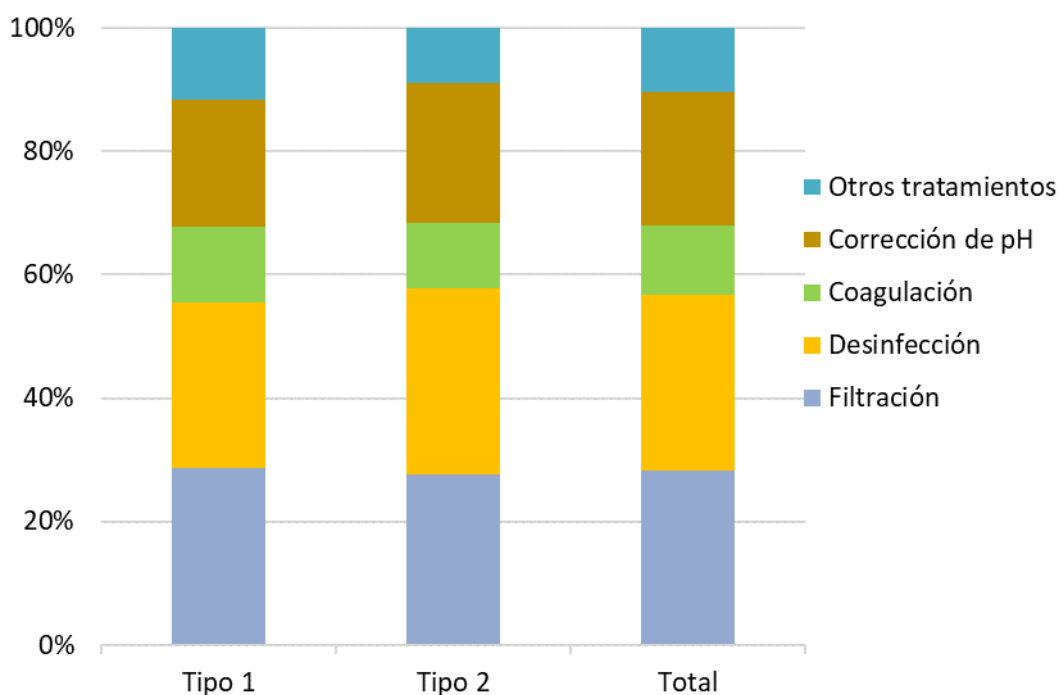

El **74,6%** de los vasos notificados cumple con dispuesto en legislación vigente en cuanto a tratamiento del agua, puesto que realizan al menos una filtración y una desinfección. Ante estos datos, se evidencia que hay un número importante de instalaciones que bien no han notificado correctamente sus PUTs, o no cumplen la legislación vigente, que requiere, al menos, filtración y desinfección del agua de recirculación.