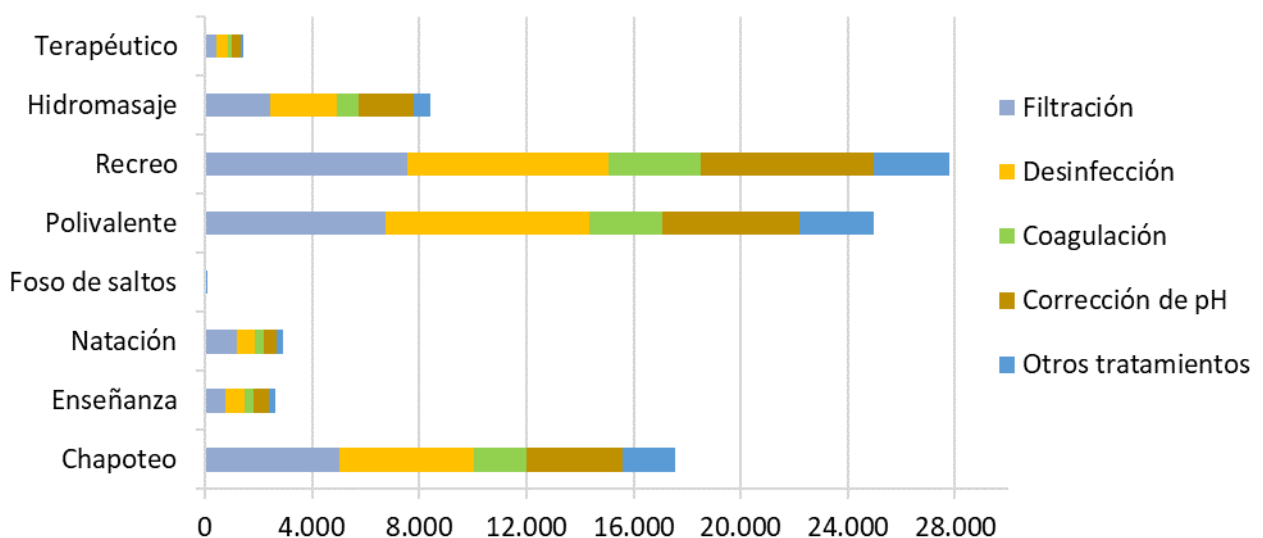

La filtración y la desinfección, como en años anteriores han sido los PUTs más utilizados en todos los tipos de vasos: **chapoteo** (**28,7%** y **28,4%**); **enseñanza** (**28,6%** y **27,8%**); **natación** (**41,5%** y **22,2%**); **foso de saltos** (**31,5%** en ambos casos); **polivalentes** (**27,0%** y **30,6%**); **recreo** (**27,2%** y **27,0%**); **hidromasaje** (**29,3%** y **29,4%**); **terapéuticos** (**28,9%** y **30,4%**) (Tabla 22 y Gráfico 17).