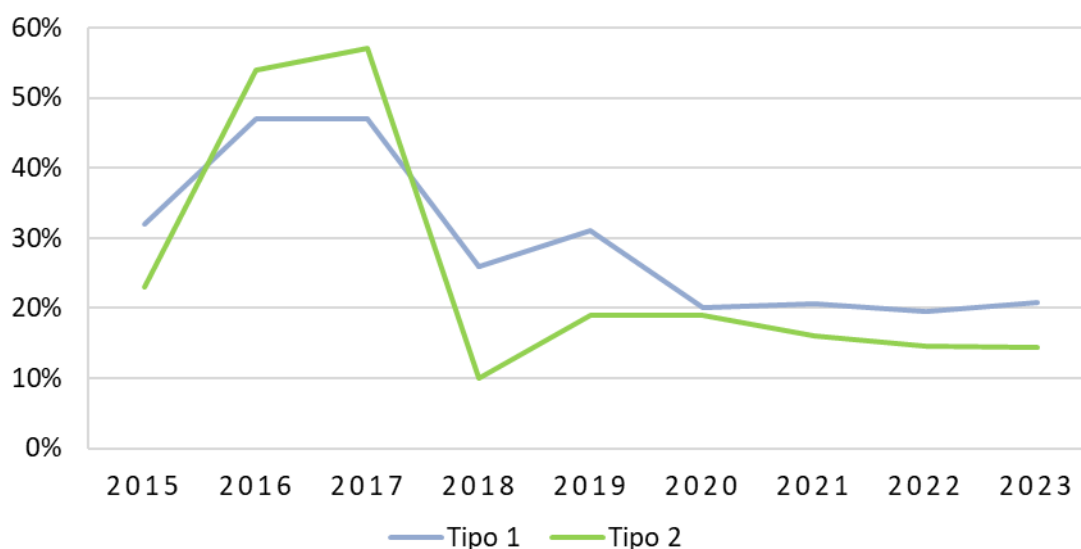

2023

Gráfico 38. Evolución de la conformidad de los vasos con los valores paramétricos (%).

Con respecto a años anteriores, los valores de conformidad presentan un ligero incremento para el caso de piscinas y vasos de tipo 1 y se mantienen constantes para el caso de piscinas y vasos de tipo 2.