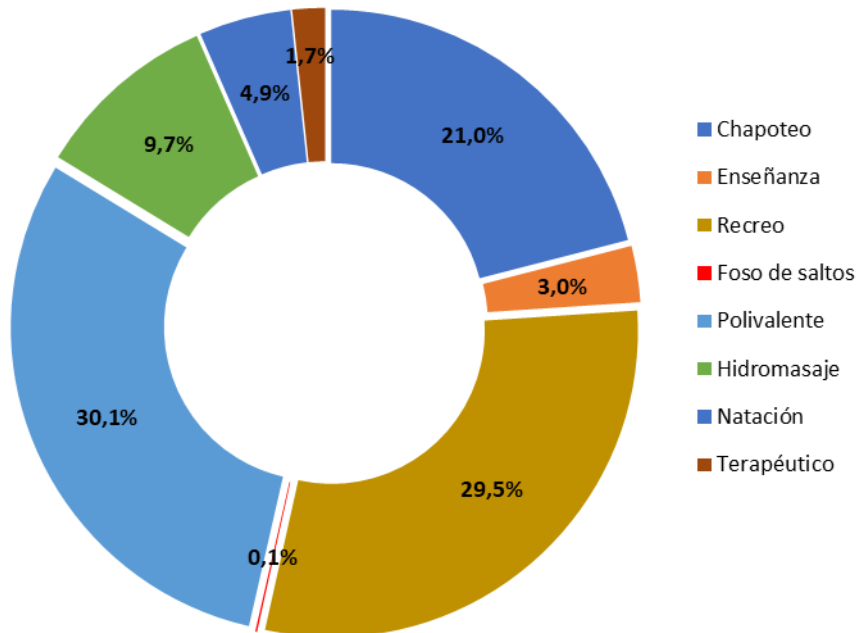

Por clase de vaso, el **75,5%** son **descubiertos** y el **22,9%** **cubiertos** (Tabla 9). Esta distribución sigue la misma tendencia de los últimos años.

2023

En torno al **80,6%** de los vasos son **polivalentes**, de **recreo** o de **chapoteo**. Los vasos **polivalentes** son los más frecuentes y representan el **30,1%**, seguidos de los de **recreo** (**29,5%**) y los de **chapoteo** (**21,0%**) (Tabla 10. y Gráfico 7).

Gráfico 7. Vasos por tipo de vaso (%).

En 2023, el **95,5%** y **87,5%** de los vasos de **chapoteo** y **recreo** son **descubiertos**. Respecto a los **polivalentes**, **fosos de saltos** y **natación**, son **descubiertos**, respectivamente, el **76,1%**, **82,6%** y **65,0%**. Mientras que, el **90,7%**, **74,1%** y **63,8%** de los vasos **terapéuticos**, de **hidromasaje** y de **enseñanza**, son vasos **cubiertos** (Tabla 11). En el Gráfico 8 y Gráfico 9 se muestran las evoluciones anuales por clase de vaso y tipo de vaso, así como en la Tabla 11 y la Tabla 13.