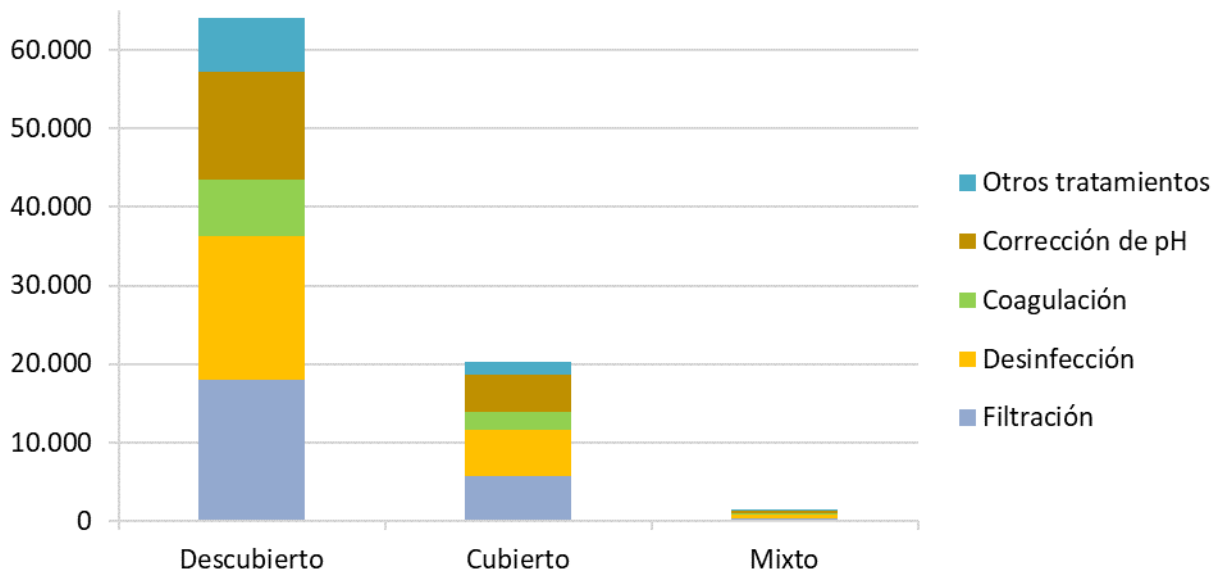

Gráfico 15. Distribución del tipo de PUT por tipo de piscina (%).

2023

Gráfico 16. Distribución del tipo de PUT por clase de vaso (Nº).

El **32,4%** de los PUTs han sido notificados en vasos **recreo**, seguido de los vasos de **polivalente** y de **chapoteo** (**29,1%** y **20,5%**).