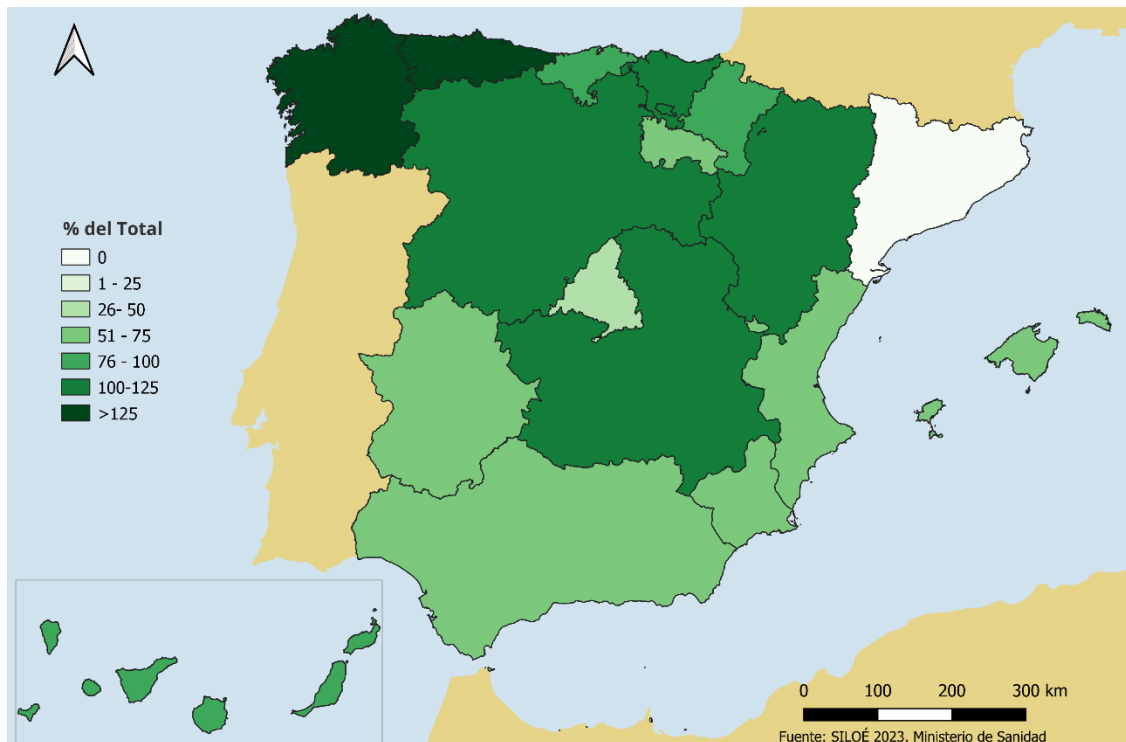

A continuación, se representa en el *Mapa 2* la diferencia en porcentaje entre las piscinas censadas por el CSD, y el total de piscinas (suma de **Tipo 1** y **Tipo 2**) declaradas en **SILOÉ**, por cada Comunidad y Ciudad Autónoma.