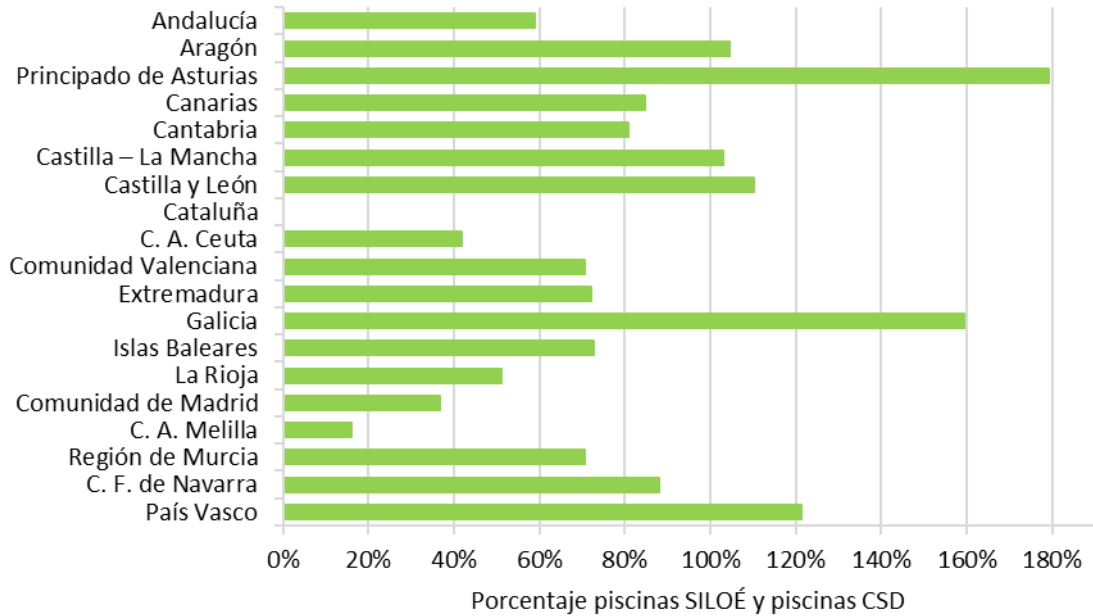

Las diferencias observadas entre las piscinas declaradas en **SILOÉ** y el Censo del CSD, representan sólo una parte con respecto a la supuesta suma de las piscinas **Tipo 1** y **Tipo 2** en su conjunto, por lo que las diferencias en porcentaje están infravaloradas. En las Comunidades Autónomas de Principado de Asturias, Aragón, Castilla-La Mancha, Castilla y León, Galicia y País Vasco el porcentaje supera el 100% debido a que en el censo del CSD no están contempladas todas las piscinas con obligación de notificación, principalmente, las de **Tipo 2**, como ya se ha comentado.

²Censo Nacional de Instalaciones Deportivas del Consejo Superior de Deportes (CSD).
https://cnid2005.csd.gob.es/censo2010_2005/WEB%20Solution/WebCensoPublica/Pages/Default.aspx

2023

Gráfico 3. Comparación en porcentaje entre las piscinas declaradas en SILOÉ y las piscinas recogidas en el censo del CSD (%).

A continuación, se representa en el *Mapa 2* la diferencia en porcentaje entre las piscinas censadas por el CSD, y el total de piscinas (suma de **Tipo 1** y **Tipo 2**) declaradas en **SILOÉ**, por cada Comunidad y Ciudad Autónoma.

Mapa 2. % Piscinas con relación al total estimado por Comunidades Autónomas (%).

2023

En este mapa, puede observarse como aún faltan por ser dadas de alta un elevado porcentaje de instalaciones en la Comunidad de Madrid, mientras que, en Cataluña, no hay ninguna piscina dada de alta en el sistema.