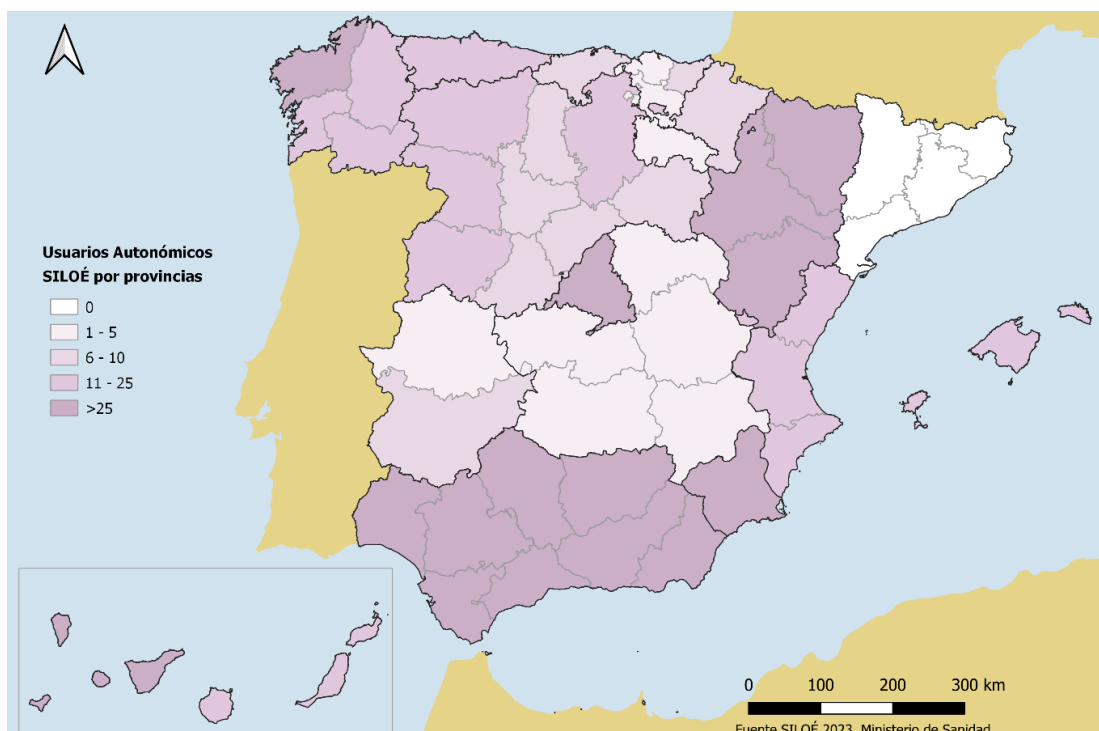

2023

Mapa 4. Usuarios autonómicos en SILOÉ por provincias en 2023.

A nivel provincial, el *Mapa 4* refleja la proporción de **usuarios**. Como puede apreciarse, todas las provincias de Andalucía, Aragón, Comunidad de Madrid, Región de Murcia, A Coruña y Santa Cruz de Tenerife, superan los **25 usuarios**.

7.2. Accesos a SILOÉ

En el año 2023, se realizaron **70.733** accesos profesionales en **SILOÉ**, incrementándose un **173%** con respecto al año 2022. En el *Gráfico 42* se presenta la evolución de dichos accesos. Entre las acciones realizadas en el sistema, destacan: **135.371** búsquedas; **56.682** altas; **28.669** actualizaciones de datos y **306** cargas de ficheros XML.