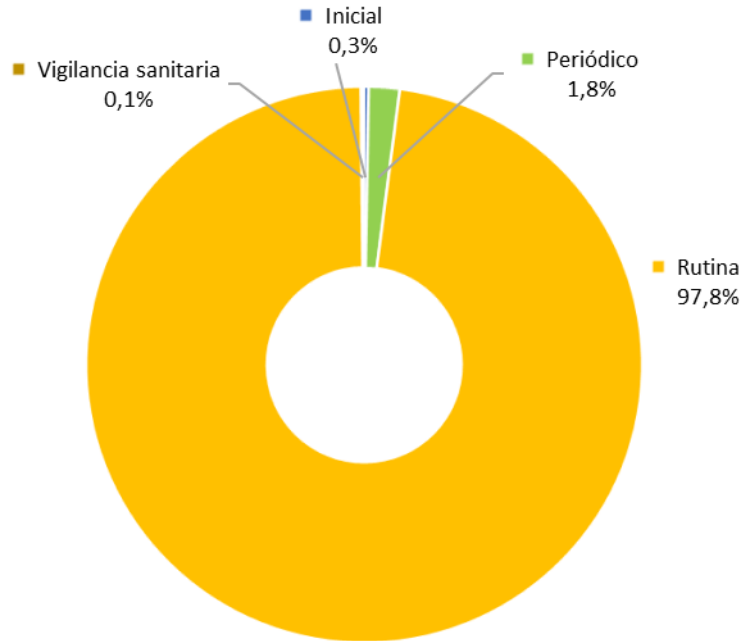

2023

La distribución por tipo de muestreo se presenta en la *Tabla 34* y el *Gráfico 27*.

Gráfico 27. Tipo de muestreos notificados (%).

La evolución anual de la notificación de los muestreos de autocontrol y vigilancia sanitaria se presenta en el *Gráfico 28*.

Gráfico 28. Evolución anual del número de muestreos notificados (Nº).

2023

En 2023, la notificación ha continuado mejorando con respecto al año 2022. Atendiendo a la **Vigilancia Sanitaria**, la notificación aún es bastante baja ya que tan sólo Castilla y León ha informado sobre los resultados obtenidos en este tipo de análisis.