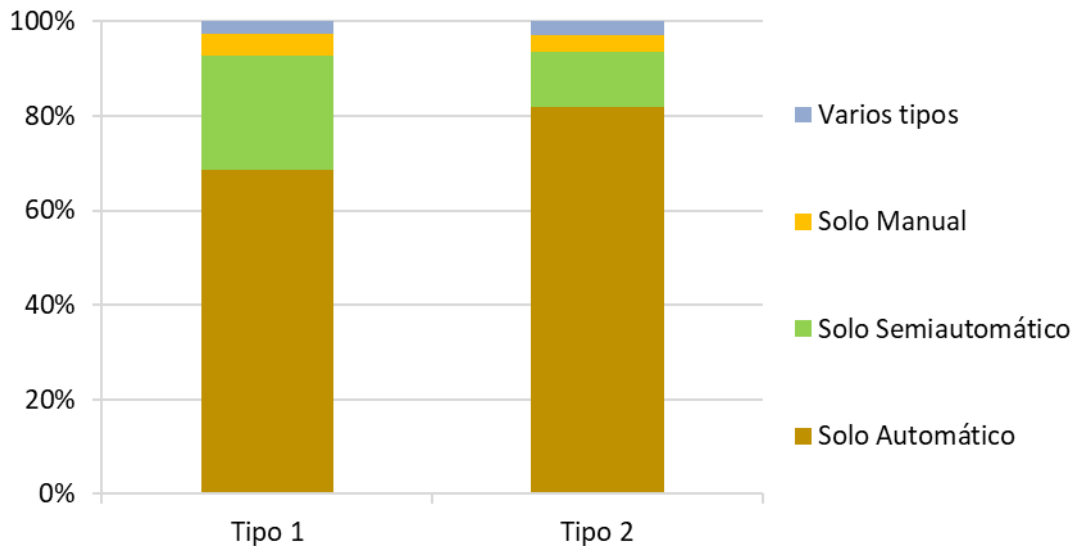

2023

Gráfico 22. Sistema de dosificación de reactivos en los vasos (%).

A continuación, se presentan los datos de dosificación en vasos por tipo de piscina, clase de vaso y tipo de vaso.

Por tipo de piscina, llama la atención la diferencia que existe entre los vasos de las piscinas de **Tipo 1** y **Tipo 2** en cuanto al uso de solo “tipo automático” o solo “semiautomático” de dosificación de reactivos. Para las de **Tipo 2**, el automático se utiliza en el **82,0%** de los vasos, mientras que para las de **Tipo 1** el porcentaje baja hasta el **68,7%** (Tabla 28 y Gráfico 23).