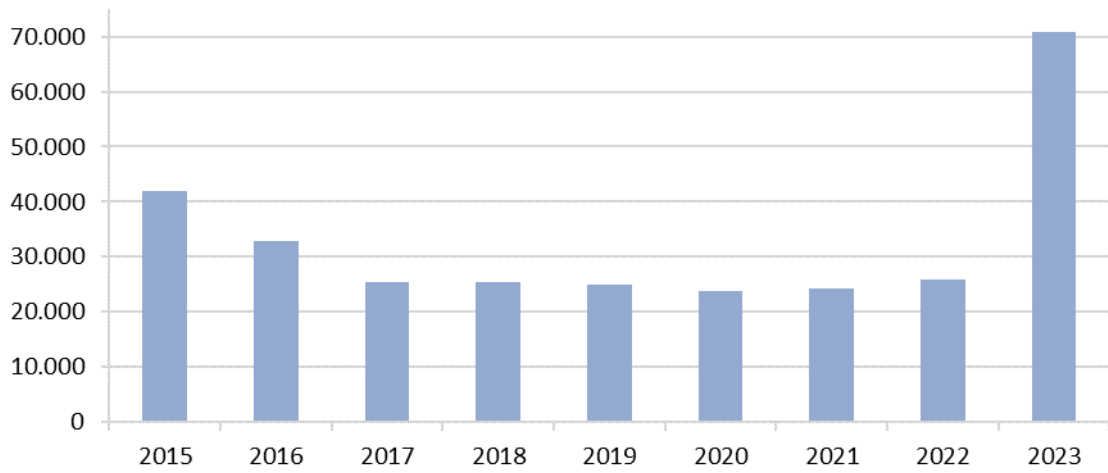

2023

Gráfico 42. Evolución de los accesos profesionales a SILOÉ (Nº).