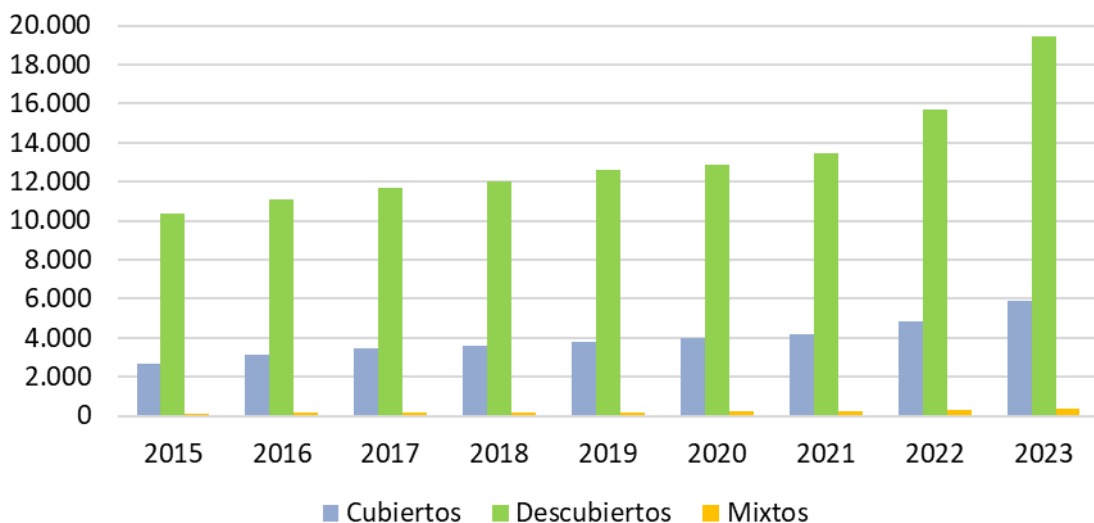

Por clase de vaso, el **75,5%** son **descubiertos** y el **22,9%** **cubiertos** (Tabla 9). Esta distribución sigue la misma tendencia de los últimos años.

2023

En torno al **80,6%** de los vasos son **polivalentes**, de **recreo** o de **chapoteo**. Los vasos **polivalentes** son los más frecuentes y representan el **30,1%**, seguidos de los de **recreo** (**29,5%**) y los de **chapoteo** (**21,0%**) (Tabla 10. y Gráfico 7).

Gráfico 7. Vasos por tipo de vaso (%).

En 2023, el **95,5%** y **87,5%** de los vasos de **chapoteo** y **recreo** son **descubiertos**. Respecto a los **polivalentes**, **fosos de saltos** y **natación**, son **descubiertos**, respectivamente, el **76,1%**, **82,6%** y **65,0%**. Mientras que, el **90,7%**, **74,1%** y **63,8%** de los vasos **terapéuticos**, de **hidromasaje** y de **enseñanza**, son vasos **cubiertos** (Tabla 11). En el Gráfico 8 y Gráfico 9 se muestran las evoluciones anuales por clase de vaso y tipo de vaso, así como en la Tabla 11 y la Tabla 13.

Gráfico 8. Evolución anual del número de vasos por clase de vaso (2015 – 2023) (Nº).

2023

Gráfico 9. Evolución anual del número de vasos por tipo de vaso (2015 – 2023) (Nº).

4.1.3. Períodos de apertura

La información sobre el número de días de apertura de los vasos ha sido comunicada en **16.030 vasos (62,3%)** de los **25.750** vasos en alta en el sistema en 2023 (*Tabla 14*). En cuanto al número de días que el vaso ha permanecido abierto, el intervalo más frecuente (**35,0%**) es el de **271 a 365 días** (*Tabla 15*).