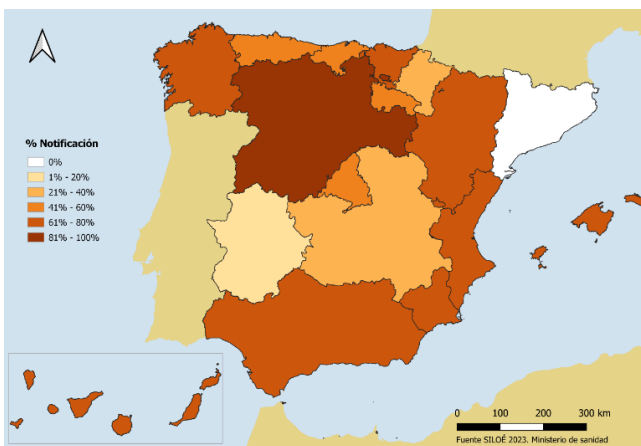

2023

Resumen

% Notificación de resultados anuales

PISCINAS NOTIFICADAS EN 2023

- El número total de **piscinas notificadas** ha sido de **12.369** (**47,5%** piscinas de **Tipo 1** y el **52,5%** de **Tipo 2**).
- El número total de **vasos** ha sido de **25.750** (**48,3%** vasos de piscinas **Tipo 1** y **51,7%** de **Tipo 2**); el **75,5%** son descubiertos y el **30,1%** están destinados a actividad polivalente.
- Los vasos han tenido una **media de días** de apertura de **203 días**.
- La **procedencia del agua** utilizada mayoritariamente es de un único origen (**98,5%**), siendo exclusivamente de red pública en el **87,9%** de las instalaciones y teniendo más de un origen en el **1,5%**.

TRATAMIENTOS

- Se han notificado **26.360 tratamientos** y **85.851 Procesos Unitarios de Tratamiento (PUTs)** en **25.686 vasos** y **12.331 piscinas**.
- La **filtración** y la **desinfección**, individual o conjuntamente, siguen siendo los **tratamientos más utilizados**. El **65,7%** de los tratamientos de desinfección se hicieron con **hipoclorito sódico** y el **84,3%** de los tratamientos de filtración, se llevaron a cabo con **filtros de arena**.

CUMPLIMIENTO CON LA NORMATIVA

- El **96,6%** de los valores paramétricos de los parámetros analizados es conforme con los valores establecidos en la legislación.
- La **conformidad con la frecuencia de muestreo**: análisis inicial, periódico y de rutina, ha sido del **42,8%**, **32,0%** y **54,3%** en los vasos notificados respectivamente.
- El **74,6%** de los vasos cumple con la legislación al realizar al menos una filtración y una desinfección.