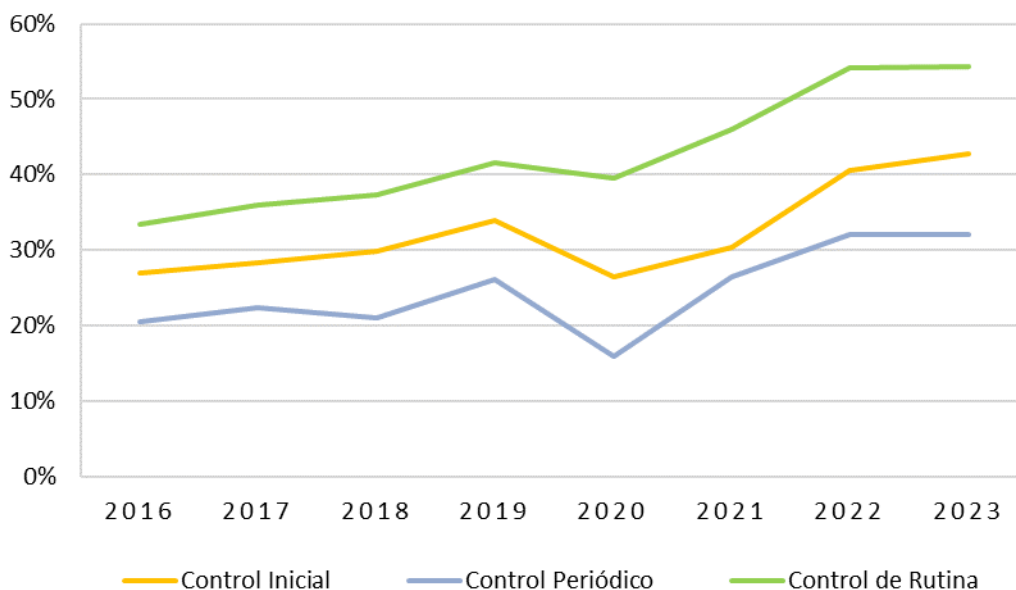

2023

Gráfico 39. Conformidad con la frecuencia de muestreo mínima obligatoria por vaso (%).

Se observan valores constantes con respecto a años anteriores, con un ligero incremento de la conformidad para el caso de los controles iniciales.