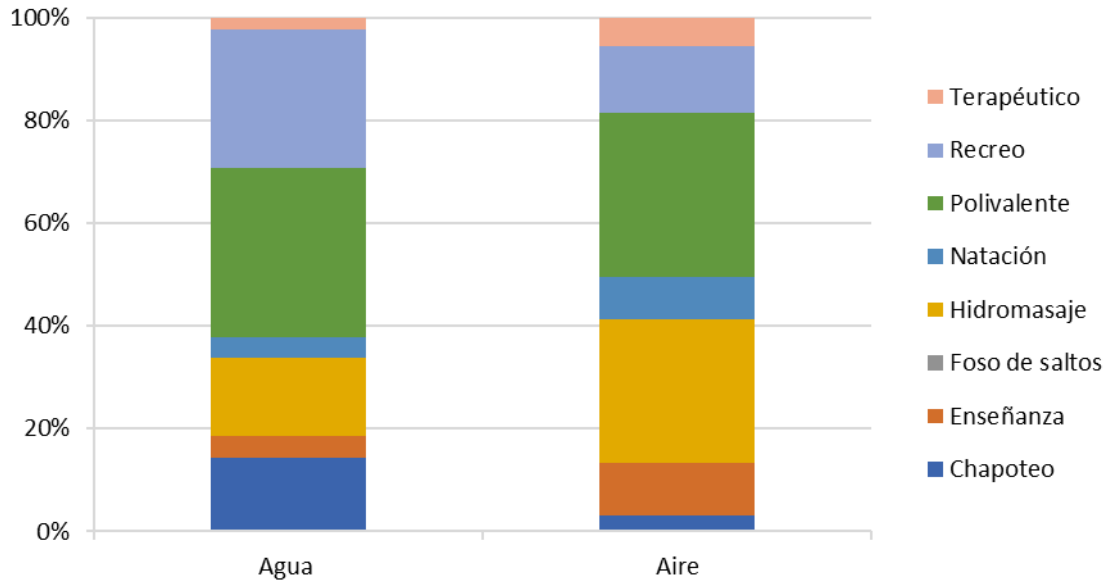

2023

Gráfico 34. Determinaciones realizadas en agua y en aire por tipo de vaso (%).

2023

Los parámetros notificados en el año 2023 han sido los siguientes:

- **Parámetros de la normativa nacional:**

| | |
|-------------------------|-------------------------------|
| pH | Cloro combinado residual |
| Potencial REDOX | Cloro libre residual |
| Temperatura del agua | <i>Escherichia coli</i> |
| Tiempo de recirculación | <i>Legionella spp</i> |
| Transparencia | <i>Pseudomonas aeruginosa</i> |
| Turbidez | CO ₂ Interior |
| Ácido isocianúrico | Humedad Relativa |
| Bromo total | Temperatura ambiente |
| Otros desinfectantes | |