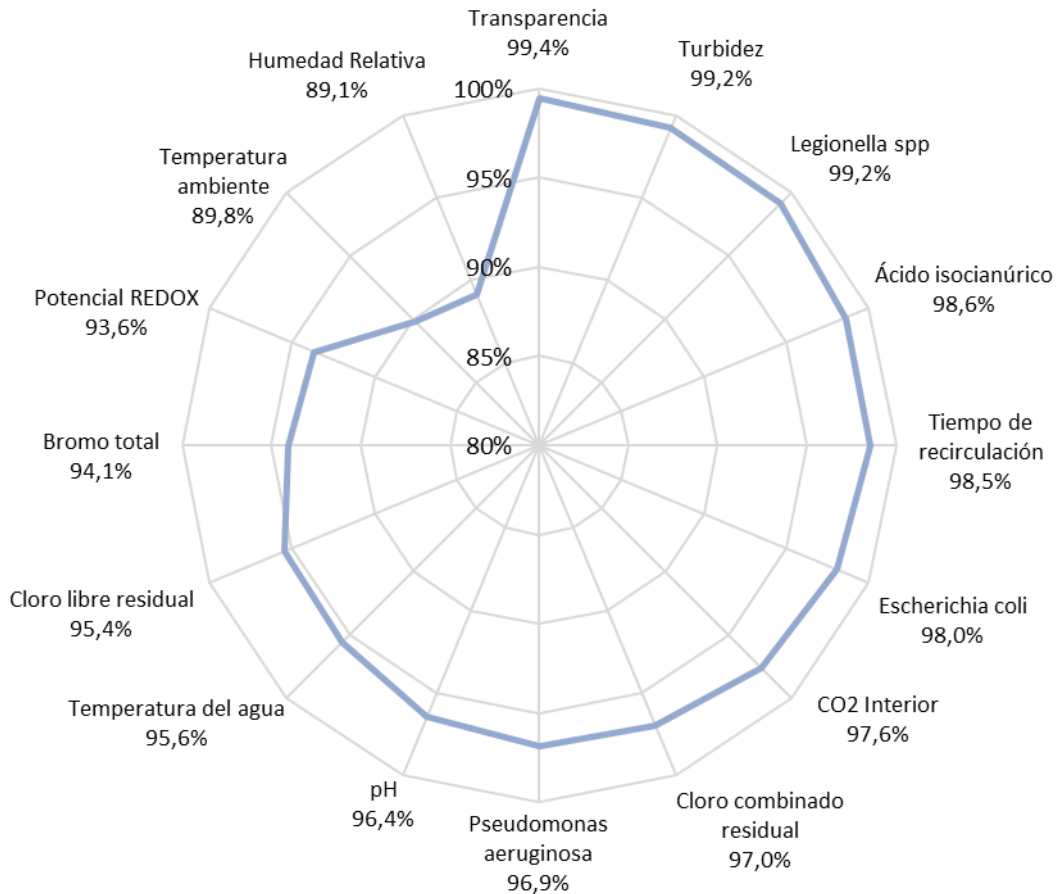

2023

6

CONFORMIDAD CON LA NORMATIVA

6.1. Conformidad con los valores paramétricos

6.2. Conformidad con la frecuencia de muestreo

2023

6.1. Conformidad con los valores paramétricos

A nivel global el **96,6%** de los valores paramétricos de los parámetros analizados es conforme con los valores establecidos en la legislación. El porcentaje de conformidad por cada uno de los parámetros se encuentra en la *Tabla 47* y el *Gráfico 36*. La conformidad oscila entre el **99,4%** de la **transparencia**, al **89,1%** de la **humedad relativa**.

Gráfico 36. Conformidad de los parámetros (%).

2023

Se aprecia una elevada conformidad en muchos de los valores paramétricos en las piscinas. El porcentaje más alto de conformidad en las piscinas se presenta en la **transparencia (94,9%)** y en **tiempo de recirculación (93,6%)**, mientras que los más bajos se presentan en **cloro libre residual (27,2%)** y en **pH (30,6%)** (Tabla 47).